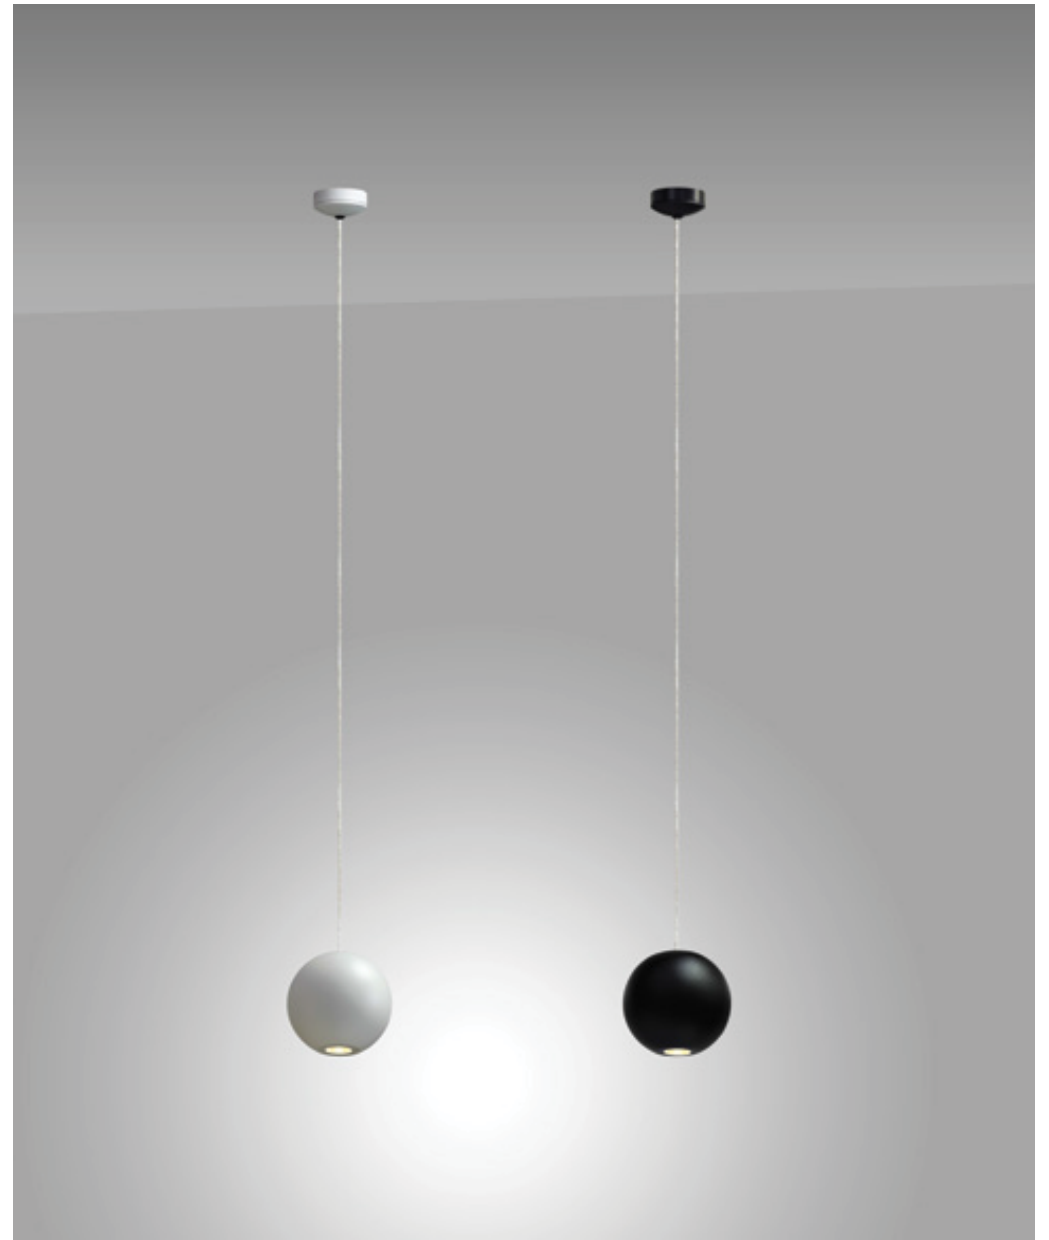

Kei Suspendido

Formato:

Diámetro 70 mm.

Colores ●○

Lámpara:

LED integrado

210LM, 2800K, AC86V~265V,

built-in driver

(Eaglerise),

CREE LED 3W, IP50

Guía para ordenar:

B04.01.N

B04.01.B