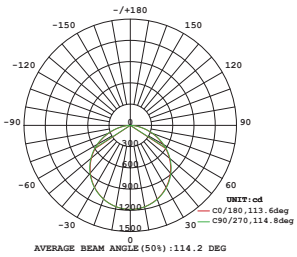

* Flujo luminoso superior al de un luminario fluorescente de T5 2x28W.

NEUTRA

36W

19464-0

Luminario tipo Panel LED para plafón reticular Blanco
Ángulo de apertura 114°
Factor de potencia 0.99

Material Aluminio y Plástico
LED SMD
36W 3200lm 4000K
110-277V~ 50-60Hz
295*1195mm
IP20