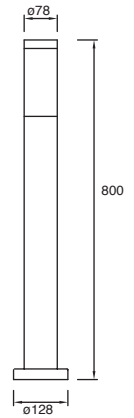

Koral

Luminario tipo Baliza
Resistente al agua a presión
Material Acero Inoxidable
AISI202 y Policarbonato
IP55
E26

ETX-0099-ANT
ETX-0099-BLA
ETX-0099-MAR

Gris Urbano
Blanco
Café

23W máx.
ø55*167mm (lámpara)
127V~ 60Hz
Ø128*450mm

ETX-0100-ANT
ETX-0100-BLA
ETX-0100-MAR

Gris Urbano
Blanco
Café

23W máx.
ø55*167mm (lámpara)
127V~ 60Hz
Ø128*800mm