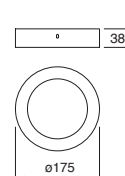

6W

12W

18W

Drum

Luminario de
Sobreponer en techo
Blanco
Driver incluido
Material Aluminio
LED SMD

39112-0-WW	2700K	6W 400lm
39112-0-NW	4000K	127V~ 60Hz
39112-0-CW	6500K	Ø120*38.5mm

39113-0-WW	2700K	12W 800lm
39113-0-NW	4000K	127V~ 60Hz
39113-0-CW	6500K	Ø175*38.5mm

39114-0-WW	2700K	18W 1200lm
39114-0-NW	4000K	127V~ 60Hz
39114-0-CW	6500K	Ø225*38.5mm