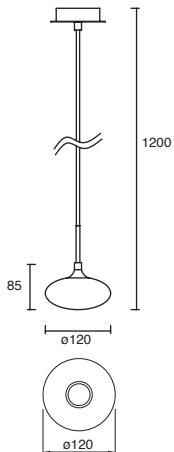

Material Acero  
E26  
60W máx.  
ø85\*130mm (lámpara)  
127V~ 60Hz  
ø100\*240mm

Nostrum

EDE-0181-BLA  
EDE-0181-COR

Luminario  
colgante  
Altura regulable  
hasta 1200mm  
  
Blanco  
Cobre

Material Acero  
GU10-MR16 LED  
1x7W máx.  
ø50\*54mm (lámpara)  
127V~ 60Hz  
ø120\*85mm