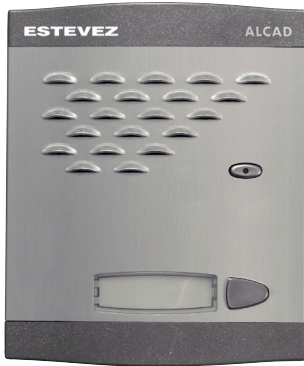

Porteros Electrónicos

KIT