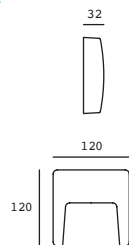

NEUTRA

2.6W

ETX-0439-NEG

Luminario de sobreponer en muro
Negro
Incluye carátulas Blanca y Gris

Material Policarbonato + ABS
LED
2.6W 300lm 4000K
100-240V~ 50-60Hz
120*120*32mm
IP65