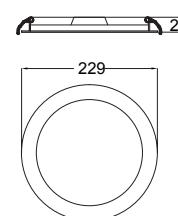

12W

18W

24W

19141-0

12W
1200lm 0.12A
100-277V~ 50-60Hz
Ø117*25mm

19142-0

18W
1800lm 0.18A
100-277V~ 50-60Hz
Ø229*25mm

19143-0

24W
2400lm 0.24A
100-277V~ 50-60Hz
Ø282*25mm

N

Commercial LED

Luminario LED para empotrar de techo redondo
Blanco
Driver incluido
Material Plástico
4000K
LED
IP20

NEUTRA