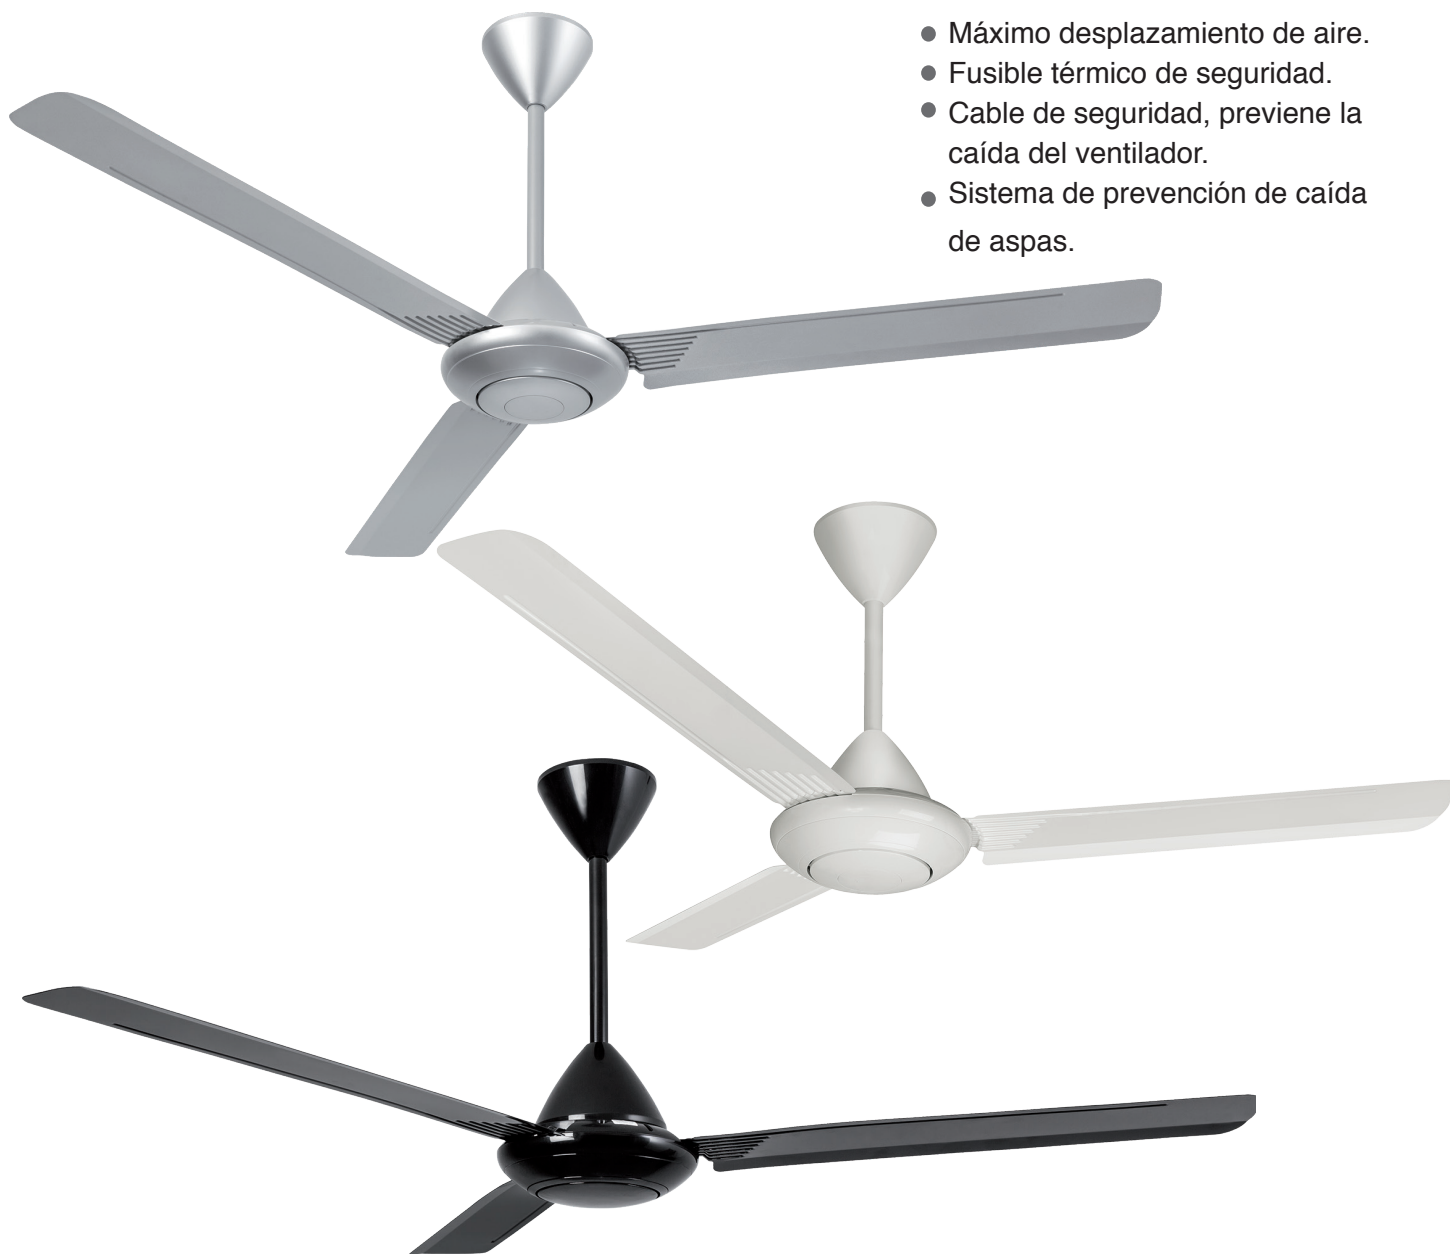

Acabado Gris  
Metálico  
4 Aspas Gris  
Metálico  
Motor: 80W  
127V~ 60Hz

**ASPAS**  
PLÁSTICAS

Termostato  
INTEGRADO

**LUZ**  
**LED**

- Máximo desplazamiento de aire.
- Fusible térmico de seguridad.
- Cable de seguridad, previene la caída del ventilador.
- Sistema de prevención de caída de aspas.