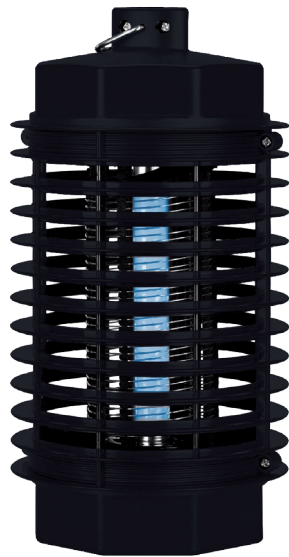

Insectronic UV

Tubo
Fluorescente
127V~60Hz
IP20

4W