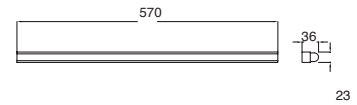

## Tajo

19427

Luminario de  
sobreponer en  
muro  
Cromo / Cristal

Material Cristal  
E26  
127V~ 60Hz  
300\*150\*70mm

**8W**

**16W**

**Lineal Slim**

Luminario Lineal de  
Sobreponer Enlazable T5  
Blanco  
Material Plástico  
4000K  
IP20