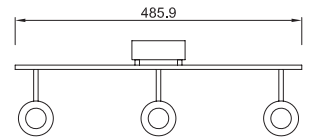

17W

22W

Molina

Proyector en Riel
Atenuable
Orientable
Níquel Satinado
Apertura 33°
Material Metal
LED COB

19552-3 3 cabezales
17W (3x5.6W)
3x400lm 3000K
120V~ 60Hz
485.9*115.1*161mm

19552-4 4 cabezales
22W (4x5.5W)
4x400lm 3000K
120V~ 60Hz
755.9*115.1*161mm