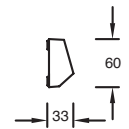

2W

ETX-0129-NEG

LED
2W 400lm 4000K
100-240V~ 50-60Hz
125*125*38mm

1W

3W

Grove

Luminario de sobreponer en muro
Resistentes al agua a presión
3 tapas incluidas
Blanco, Negro y Gris
Material Policarbonato y ABS
IP65

NEUTRA

ETX-0126-NEG

LED SMD
Filtro 3000K incluido
1.4W 200lm 4000K
100-240V~ 50-60Hz
100*60*33mm

ETX-0130-NEG

LED SMD
Filtro 3000K incluido
2.5W 350lm 4000K
100-240V~ 50-60Hz
160*70*33mm