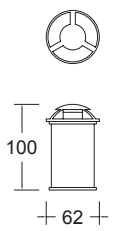

Kick

Luminario de empotrar en piso
Acero
Material acero inoxidable
y cristal templado
LED SMD
IP67

CALIDA

1W

19290
19291
19292
19293

1 ventana
2 ventanas
3 ventanas
4 ventanas

1W
0.009A
110-240V~ 50-60Hz
Ø62*100mm
2700K