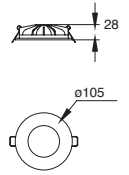

CÁLIDA NEUTRA

ETC-0175-BLA
ETC-0215-BLA

Downlight Redondo Fijo 4" Blanco Driver incluido 3000K 4000K

Material Aluminio LED SMD 6.5W 890lm 100-240V~ 50-60Hz Ø105*28mm IP44

6.5W

CÁLIDA NEUTRA

ETC-0176-BLA
ETC-0216-BLA

Downlight Redondo Fijo 4" Blanco Driver incluido 3000K 4000K

Material Aluminio LED SMD 9W 1150lm 100-240V~ 50-60Hz Ø105*28mm IP44

9W