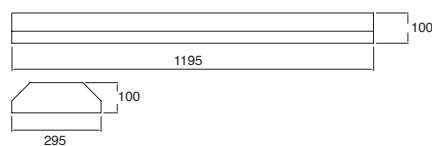

4x54W

19590

High-Bay metálico
fluorescente
Balastro electrónico incluido
Blanco

Material Aluminio
4xT5 54W
216W 4100K
127V~ 60Hz
1195*295*100mm
IP20