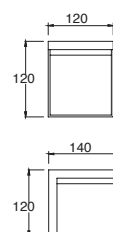

Square

NEUTRA

19212

Luminario de sobreponer en muro
Blanco

3.5W

Material Aluminio y Plástico
LED SMD 0.03A
100-240V~ 50-60Hz
3.5W 300lm 4000K
120*120*140mm
IP44