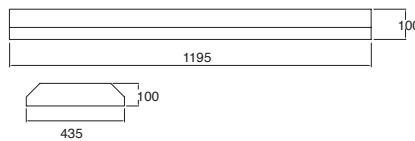

6x54W

19589

High-Bay metálico
fluorescente
Balastro electrónico incluido
Blanco

Material Aluminio
6xT5 54W
324W 4100K
127V~ 60Hz
1195*435*100mm
IP20