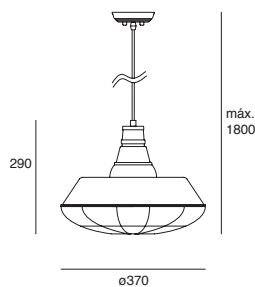

Belle

*Rejilla extraíble

EDE-0228-NEG

Luminario
suspendido
Negro
Altura regulable
hasta 1800mm

Material Acero
E26
60W
127V~ 50-60Hz
Ø370*1800mm
IP20
Ø100*200mm (lámpara)