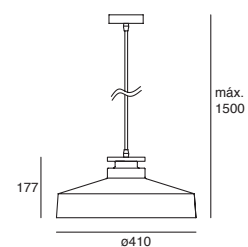

Nube

Luminario
suspendido
Blanco y madera clara
Material Acero y madera
E26 60W

EDE-0235-AZP	Azul y madera clara Altura regulable hasta 1500mm	127V~ 50-60Hz Ø200*1500mm IP20 Ø150mm (lámpara)
EDE-0234-RTJ	Rojo y madera clara Altura regulable hasta 1500mm	127V~ 50-60Hz Ø410*1500mm IP20 110mm (largo lámpara máx.)
EDE-0233-BLA	Blanco y madera clara Altura regulable hasta 1600mm	127V~ 50-60Hz Ø300*1600mm IP20 200mm (largo lámpara máx.)