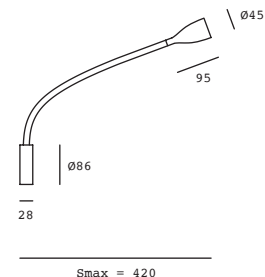

## Crobat

CÁLIDA

EDE-0268-NEG  
EDE-0268-BLA

Luminario de lectura  
Orientable  
Blanco / Negro

3.8W

Material Policarbonato  
y Acero  
3.8W 450lm 3000K  
100-240V~ 50-60Hz  
500\*350\*100mm