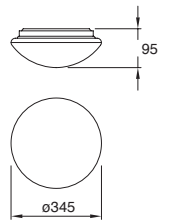

15W

Cloud

Luminario de Sobreponer
en techo
Blanco
Material Acero
LED SMD
3000K

19433 | **8W**
560lm
127V~ 60Hz
Ø220*86mm

19434 | **10W**
700lm
127V~ 60Hz
Ø275*86mm

19435 | **15W**
1000lm
127V~ 60Hz
Ø345*95mm