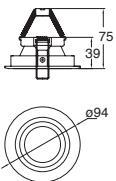

Low

ETC-1300-ALU
ETC-1300-BLA
Downlight redondo
Fijo 4"
sin cristal

Material Aluminio
GU5.3-MR16
Ø94*75mm