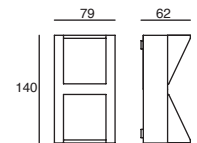

CÁLIDA

ETX-0396-NEG
ETX-0396-GRI

Luminario de
sobreponer en
muro
Fijo
Driver Integrado

4.1W

Material Aluminio y
cristal
LED COB
4.1W 360lm 3000K
100-240V~ 50-60Hz
79*62*140mm
IP54