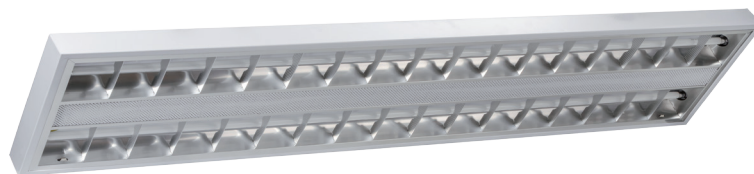

3x28W

Material Aluminio
3xT5 28W
84W
127V~ 60Hz
1200*610*53.3mm
Alta eficiencia lumínica