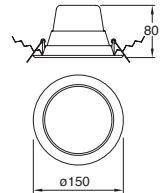

19186-0-WW
19186-0-CW

Downlight Redondo 5"
Driver integrado Blanco
Ángulo de apertura 120°

Material Aluminio y Policarbonato
LED SMD2835
7W
85-265V~ 60Hz
Ø120*70mm IP20
2900K 563lm
6000K 596lm

19187-0-WW
19187-0-CW

Downlight Redondo 6"
Driver integrado Blanco
Ángulo de apertura 120°

Material Aluminio y Policarbonato
LED SMD2835
12W
85-265V~ 60Hz
Ø150*80mm IP20
2900K 1016lm
6000K 1118lm