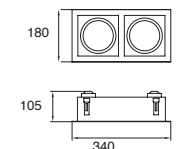

Downlight cuadrado
Orientable 7x7"
sin cristal
no incluye lámpara
Gris
Blanco

Material Acero
75W máx.
GU10/ G53-AR111
127V~ 60Hz
179*179*103mm

ETC-0172-GRI
ETC-0172-BLA

Downlight cuadrado
Orientable 7x14"
sin cristal
no incluye lámpara
Gris
Blanco

Material Acero
150W
(2x75W máx.)
2xGU10/ G53-AR111
127V~ 60Hz
340*180*105mm