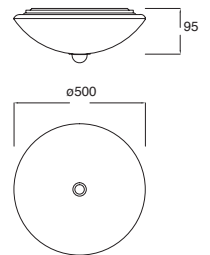

15W

25W

Cloud PIR

Luminario de sobreponer
en techo
Blanco
Material Acero
LED SMD
4000K

19435-PIR | **15W**
ø350mm

19436-PIR | **25W**
ø500mm