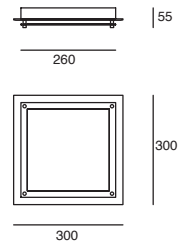

12W

18W

Sofi

Luminario de sobreponer
Fijo
Driver Integrado
Gris
Material Acero y cristal
LED SMD
3000K
IP20

- EDE-0307-CRI **12.4W**
  1280lm
  100-240V~ 50-60Hz
  300*300*55mm
- EDE-0309-CRI **18W**
  2300lm
  100-240V~ 50-60Hz
  400*400*55mm