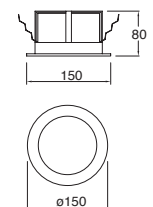

Easy-2

Ahorrador
incluido

19442-1
19442-0

Downlight redondo
Fijo 5"
con cristal para
bote integral o
plafón

Níquel
Blanco

1x13W

Material Aluminio
E26 13W 2700K
127V~60Hz
Ø150*80mm
Lámpara incluida
Base transversal