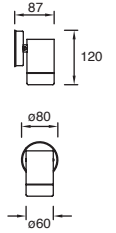

2W

Material Polipropileno y Tecnopolímero
LED SMD
100-240V~ 50-60Hz
1.8W 280lm 3000K
Ø80*120*87mm
IP54