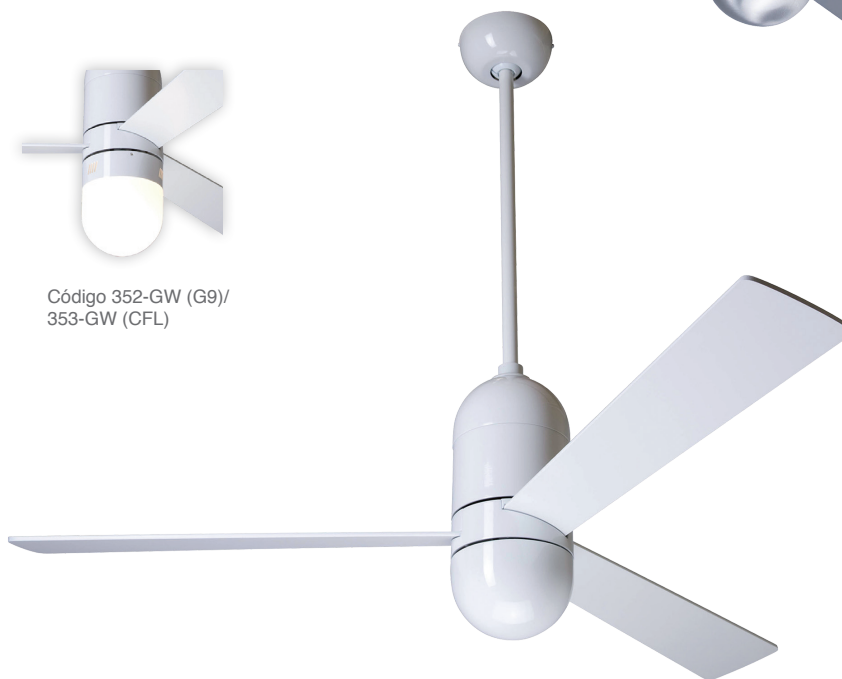

## Cirrus

Ventilador de Techo  
Motor: 87W  
**50"**

CIR-BA50ALNL-

Acabado Aluminio Cepillado  
3 Aspas

CIR-GW50WHNL-

Acabado Blanco Lustroso  
3 Aspas

Elija tipo de control  
001 Control de pared de velocidad de ventilador  
002 Control de pared de velocidad y luz de ventilador, 3 hilos  
003 Control remoto de velocidad y luz de ventilador