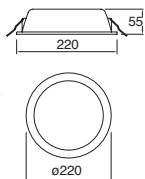

CÁLIDA

19453-0

Downlight Redondo Fijo 6" Para Plafón Driver integrado Blanco

Material Aluminio LED SMD 15W 1130lm 3000K 110-240V~ 60Hz Ø180*50mm

15W

CÁLIDA

19454-0

Downlight Redondo Fijo 8" Para Plafón Driver integrado Blanco

Material Aluminio LED SMD 25W 1980lm 3000K 110-240V~ 60Hz Ø220*55mm

25W