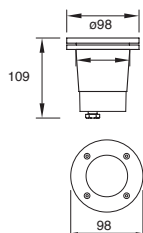

LED
READY

Ringo

ETX-1000-INO

Luminario de empotrar en suelo
Caja de empotrar incluida
Acero Inoxidable

Material Acero
Inoxidable AISI304
GU10-MR16
50W máx.
ø50*55mm
(lámpara)
127V~ 60Hz
Ø110*109mm
IP67

Spiral

NEUTRA

19208

Luminario de empotrar en suelo
lámpara LED incluida

Material Acero Inoxidable
y Cristal templado
GU10-MR16
5W
110-240V~ 60Hz
380lm 4000K
Ø120*140mm
IP67

5W

Tidian

ETX-1100-NEG

Luminario de empotrar en suelo
Para superficies blandas que no
requieran caja de empotrar
Negro

Material
Tecnopolímero
GU10-MR16
50W máx.
ø50*55mm
(lámpara)
127V~ 60Hz
Ø98*109mm
IP67

Tidian

ETX-1200-NEG

Luminario de empotrar en suelo
Para superficies blandas que no
requieran caja de empotrar
Negro

Material
Tecnopolímero
E26-PAR38
60W máx.
ø122*140mm
(lámpara)
127V~ 60Hz
Ø172*232mm
IP67

Ringo

ETX-0354-INO

Luminario de empotrar en suelo
Negro

Acero inoxidable
E26 60W
127V~ 60Hz
Ø208*250mm
IP67
Compatible con
lámparas PAR30 y
PAR38.
Reflector incluido.