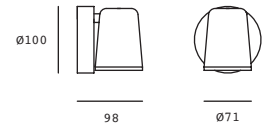

4.7W

9.4W

14.1W

Projector

Arbotante / Cánope
Orientable
Cobre / Blanco Mate
Policarbonato / Acero
LED
3000K
x 355°
y 90°

EDE-0436-BLA
4.7W
810lm 3000K
100-240V~ 50-60Hz
100*98*71mm

EDE-0437-BLA
9.4W
1620lm 3000K
100-240V~ 50-60Hz
103*365*98mm

EDE-0438-BLA
14.4W
1620lm 2430K
100-240V~ 50-60Hz
287*Ø235*95mm