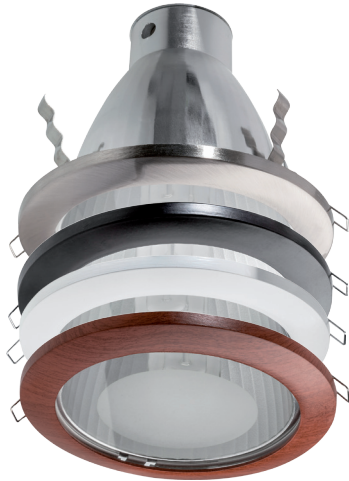

Praktik-1

19581-1
19581-2
19581-0
19581-3

Downlight redondo
Fijo 5"
con cristal para bote
integral o plafón

Níquel
Negro
Blanco
Roble

Material Aluminio
E26
127V~60Hz
Ø157*125mm