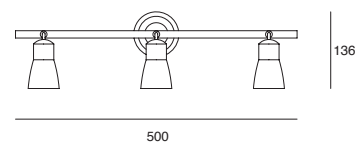

7W

14W

21W

Safrán

Proyector en Riel
Orientable
Chocolate
Material Acero
GU10 MR16 LED
IP20
*Lámpara no incluida

EDE-0225-MAR	1 cabezal 1x7W máx. Ø50*54mm (lámpara) 127V~ 60Hz 100*86*145mm
EDE-0226-MAR	2 cabezales 14W (2x7W máx.) Ø50*54mm (lámpara) 127V~ 60Hz 300*105*145mm
EDE-0227-MAR	3 cabezales 21W (3x7W máx.) Ø50*54mm (lámpara) 127V~ 60Hz 500*105*145mm