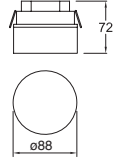

ETC-0445-ALU
ETC-0444-ALU

Downlight
Redondo 3"
Driver integrado
Cristal
Ángulo de apertura
de 120°
2700K
6500K

6W

Material Aluminio
LED SMD
6W
100-240V~ 50-60Hz
Ø88*72mm

570lm
680lm