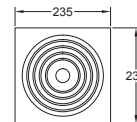

Serie 2000 Cuadrado con Luz

Código	Ducto	Montaje	Ruido	Dimensiones	Flujo de aire	Consumo	Accesorios
2004-INOX 2004-RJ 2004-BL (eco)	4"	Instalación en plafón	42 dB	235*235mm	107 m³ /hr (62.9 CFM)	22W (motor) 127V~60Hz	Lámpara de 5W (luz LED)

Extractor de aire / Blanco, Rojo, Acero Inoxidable / 5 años de garantía.