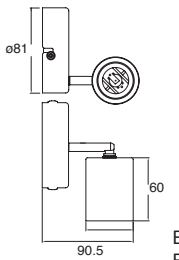

Spoty

ETC-2601-BLA
ETC-2601-SAT

Proyector de techo
Orientable
Blanco
Níquel Satinado

Material Acero
E26-PAR38
100W máx.
127V~ 60Hz
Ø81*90.5mm