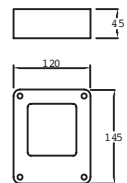

Top

CÁLIDA

6W

19235

Luminario de sobreponer en muro
Fijo
Driver Integrado
Grafito

Material Aluminio
LED SMD
6W 100lm 3000K
100-240V~ 50-60Hz
120*145*45mm
IP54