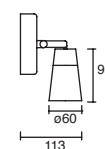

5W

10W

15W

Vitro

Proyector en Riel
Orientable
Lente con confort visual
Cromo y níquel satinado
Apertura 28°
Material Acero
LED COB

EDE-0194-CRO	1 cabezal 5W 700lm 3000K 100-240V~ 50-60Hz 90*88*126mm
EDE-0195-CRO	2 cabezales 10W (2x5W) 1400lm 3000K 100-240V~ 50-60Hz 300*113*159mm
EDE-0196-CRO	3 cabezales 15W (3x5W) 2100lm 3000K 100-240V~ 50-60Hz 500*113*159mm