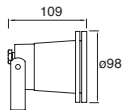

Pivot

CÁLIDA

1.8W

19209

Luminario de empotrar en piso
Negro
Cubierta plástica

Material Aluminio
LED
0.1W 8lm 3000K
100-240V~50-60Hz
Ø50*82mm
IP65

Bucket

CÁLIDA

2W

19210

Luminario de empotrar en piso
Negro
Cubierta acero

Material Plástico
LED
2W 8lm 3000K
100-240V~50-60Hz
50*90*50mm
IP65

Post

LED
READY

ETX-1400-BLA
ETX-1400-NEG
ETX-1400-GRI

Luminario proyector
Resistente al agua a presión
Estaca incluida

Blanco
Negro
Gris

Material Aluminio y Cristal
GU10-MR16
50W máx.
Ø50*55mm (lámpara)
127V~60Hz
Ø98*109mm
IP65

Periscope

NEUTRA

5W

19201

Luminario de sobreponer
Driver y lámpara integrados

Material Acero Inoxidable
4.74 W 480lm 4000K
127V~60Hz
Ø98*83*188mm
IP67