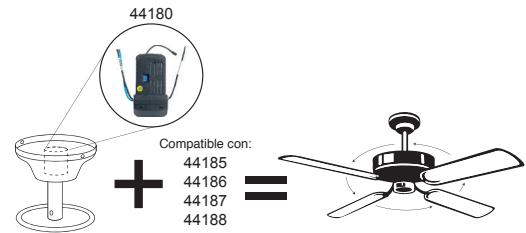

Controles Remoto

44180

Receptor
Universal

127V~ 60Hz
Motor: 1A máx.
Luz: 300W máx.
3 velocidades de motor
Atenuación completa de luz
Radio frecuencia: 304 MHz
Alcance: 7 m
16 combinaciones de códigos

* 44185

Transmisor
Inalámbrico
Universal (1 x "9V"
no incluidas) 9Vcc

3 velocidades
1 botón de encendido de motor
1 botón para luz incandescente o CFL
Base de pared incluida

* 44186

Transmisor de Pared
Universal

3 velocidades
Instalación 2 hilos
1 botón para luz incandescente o CFL
1 interruptor de apagado general
1 interruptor de apagado motor
Incluye placa ALPHA Lexan® blanco
127V~ 60Hz