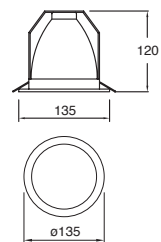

19582-0

Downlight redondo
Fijo 5"
sin cristal para
bote integral
Blanco

Material Aluminio
E26
40W máx.
127V~60Hz
Ø135*120mm