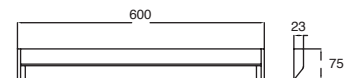

CÁLIDA

8W

5308-1

Luminario Lineal de Sobreponer con cambio de temperatura de color 2"
Aluminio

Material Plástico
8W
400/450lm
120-277V~ 50-60Hz
556*61*24mm
2700K
4000K