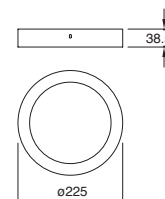

6W

12W

18W

Drum

Luminario de
Sobreponer en techo
Blanco
Driver incluido
Material Aluminio
LED SMD

39112-0-WW	2700K	6W 400lm
39112-0-NW	4000K	127V~ 60Hz
39112-0-CW	6500K	Ø120*38.5mm

39113-0-WW	2700K	12W 800lm
39113-0-NW	4000K	127V~ 60Hz
39113-0-CW	6500K	Ø175*38.5mm

39114-0-WW	2700K	18W 1200lm
39114-0-NW	4000K	127V~ 60Hz
39114-0-CW	6500K	Ø225*38.5mm