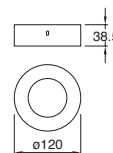

6W

12W

18W

Drum

Luminario de
Sobreponer en techo
Blanco
Driver incluido
Material Aluminio
LED SMD

39112-0-WW	2700K	6W 400lm
39112-0-NW	4000K	127V~ 60Hz
39112-0-CW	6500K	Ø120*38.5mm

39113-0-WW	2700K	12W 800lm
39113-0-NW	4000K	127V~ 60Hz
39113-0-CW	6500K	Ø175*38.5mm

39114-0-WW	2700K	18W 1200lm
39114-0-NW	4000K	127V~ 60Hz
39114-0-CW	6500K	Ø225*38.5mm