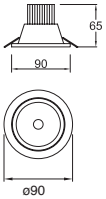

Swing

CÁLIDA

19156-0

Downlight Redondo Orientable 3" Driver integrado Blanco y Negro Ángulo de apertura 120°

Material Aluminio LED COB 5W 395lm 3000K 110-265V~ 60Hz Ø90*65mm IP20

5W