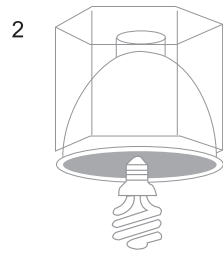

12W

Material Aluminio
LED SMD E26
12W 960lm 0.11A
110-220V~ 50-60Hz
Ø165mm

39205-0-WW
39205-0-CW

3000k
6000k

Material Aluminio
LED SMD E26
12W 960lm 0.11A
110-220V~ 50-60Hz
Ø165mm

39205-1-WW
39205-1-CW

3000k
6000k