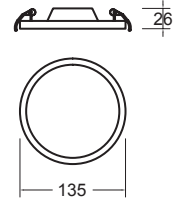

## Flat

Luminario LED para empotrar de techo  
Redondo  
Driver incluido  
Material Aluminio  
LED SMD

**6W**

6W 480lm  
120-240V~ 50-60Hz  
Ø85mm

39121-0-WW	Blanco	2700K
39121-1-WW	Níquel	
39121-0-CW	Blanco	6500K
39121-1-CW	Níquel	