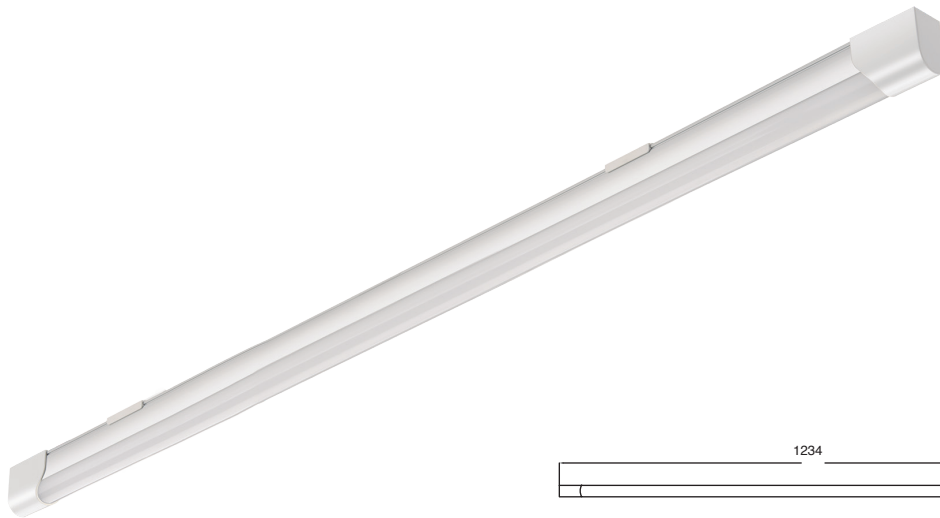

NEUTRA

5608-0      **8W** 2'  
720lm  
120-277~ 50-60Hz  
570\*23\*36mm

5616-0      **16W** 4'  
1440lm  
120-277~ 50-60Hz  
1170\*23\*36mm

**10W**

**20W**

Luminario Lineal de  
Sobreponer Enlazable T8  
Blanco  
Material Aluminio  
4000K  
IP20