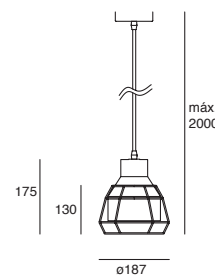

King

*Accesorio
extraíble

EDE-0265-CEM

Luminario
suspendido
Cemento
Altura regulable
hasta 2000mm

Material Cemento
E26
60W
127V~ 50-60Hz
Ø187*2000mm
IP20
Ø110*110mm (lámpara)