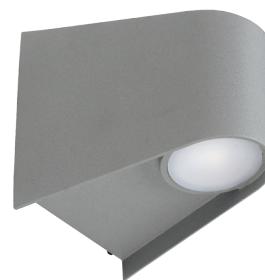

Pulse

NEUTRA

19217

Luminario de sobreponer en muro
Gris

2.1W

Material Aluminio y Plástico
LED Philips 0.02A
100-240V~ 50-60Hz
2.1W 130lm 4000K
80*90*100mm
IP44