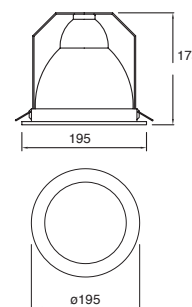

19446-0

Downlight redondo
Fijo 6"
con cristal para
plafón
Blanco

Material Aluminio
E26
127V~60Hz
Ø195*175mm