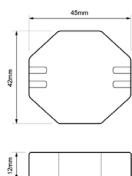

Módulos Dimmer Insertables

D8161

Módulo Dimmer Insertable para Lámparas Halógenas o incandescentes

Para lámparas tipo "R", "L" y "C". Lámparas directas: 127 V~ 60Hz (cargas "R" 200W máx), o lámparas halógenas con transformador 12V~ (carga "C" 200W máx. y carga "L" 125W máx.)
Control por pulsador

D8162

Módulo Dimmer Insertable para Lámpara LED

Para lámparas LED tipo: "R", "L" y "C". Pueden ser lámparas directas 127V~ 60Hz (2-75W máx.) o lámparas LED con transformador 12V~ (máx. 3 transformadores y 1 lámpara por transformador)
Control por pulsador

D8163

Módulo Dimmer Insertable para Tiras LED Monocolor y Fuente de Alimentación Remota

Para tiras de LED de 12A 4Vcc (8A máx.)
Control por pulsador