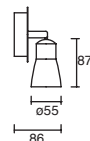

## Cone

Proyector para Riel  
Orientable  
Blanco Mate  
Ángulo de rotación eje "x" /  
eje "y" 355°  
Material Acero  
E26 PAR 30  
IP20

ETC-0316-BLA

60W máx.  
100-240V~ 50-60Hz  
148\*260\*Ø114mm

7W

14W