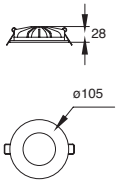

Swing

CÁLIDA

19156-0

Downlight Redondo Orientable 3" Driver integrado Blanco y Negro Ángulo de apertura 120°

Material Aluminio LED COB 5W 395lm 3000K 110-265V~ 60Hz Ø90*65mm IP20

5W

CÁLIDA

19157-0

Downlight Redondo Orientable 5" Driver integrado Blanco y Negro Ángulo de apertura 120°

Material Aluminio LED COB 10W 826lm 3000K 110-265V~ 60Hz Ø140*75mm IP20

10W

Hide

CÁLIDA NEUTRA

ETC-0175-BLA
ETC-0215-BLA

Downlight Redondo Fijo 4" Blanco Driver incluido 3000K 4000K

Material Aluminio LED SMD 6.5W 890lm 100-240V~ 50-60Hz Ø105*28mm IP44

6.5W

CÁLIDA NEUTRA

ETC-0176-BLA
ETC-0216-BLA

Downlight Redondo Fijo 4" Blanco Driver incluido 3000K 4000K

Material Aluminio LED SMD 9W 1150lm 100-240V~ 50-60Hz Ø105*28mm IP44

9W

Flush-LED

CÁLIDA

19453-0

Downlight Redondo Fijo 6" Para Plafón Driver integrado Blanco

Material Aluminio LED SMD 15W 1130lm 3000K 110-240V~ 60Hz Ø180*50mm

15W

CÁLIDA

19454-0

Downlight Redondo Fijo 8" Para Plafón Driver integrado Blanco

Material Aluminio LED SMD 25W 1980lm 3000K 110-240V~ 60Hz Ø220*55mm

25W