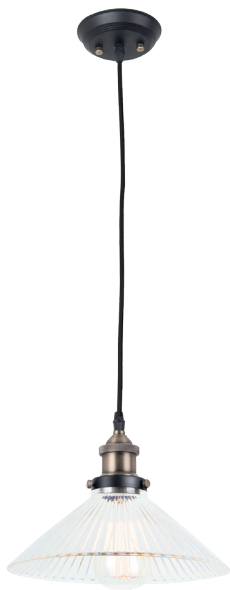

## Snooker

EDE-0185-NEG

Luminario  
suspendido  
Negro  
Altura regulable  
hasta 1500mm

Zamak y Cristal  
E26 A19 60W  
127V~ 50-60Hz  
Ø250\*1500mm  
IP20