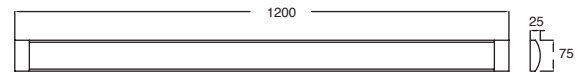

### 36W

6736-0

Luminario Lineal de Sobreponer  
IP20  
Material Aluminio + Plástico

36W  
100-130V~ 60Hz  
2600lm  
1200x75x25mm