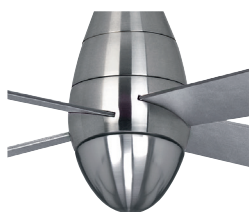

Cubierta Incluida