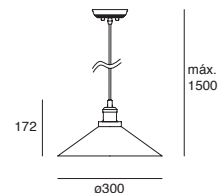

Delay

EDE-0187-NEG

Luminario
suspendido
Negro
Altura regulable
hasta 1500mm

Material Zamak
E26 A19
60W
127V~ 50-60Hz
Ø300*1500mm
IP20