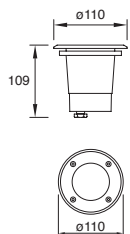

LED
READY

Ringo