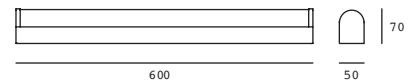

11.5W

Lungo

Arbotante
Cromo / Opal
Policarbonato / Acero
LED
3000K
IP44

EDE-0428-CRO
7.7W
910lm
100-240V~ 50-60Hz
300*50*70mm

EDE-0429-CRO
11.5W
1365lm
100-240V~ 50-60Hz
600*50*70mm