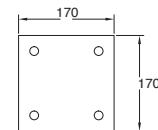

Serie 2900 de Cristal

Código	Ducto	Montaje	Ruido	Dimensiones	Flujo de aire	Consumo
2904-CN	4"	Instalación en muro	33 dB	170*170mm	88 m³ /hr (51.8 CFM)	14W (motor) 127V~ 60Hz

Extractor de aire / Blanco, Acero Inoxidable / 5 años de garantía.