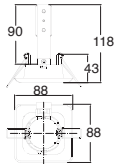

Mini Evolution

19109-0
Downlight cuadrado
Fijo 3"
sin cristal
Blanco

Material Aluminio
Doble portalámpara
GU5.3/GU10-MR16
88*88*118mm