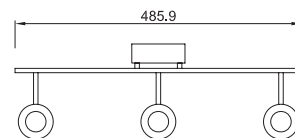

17W

22W

Villafranca

Proyector en Riel
Atenuable
Orientable
Níquel Satinado
Ángulo de
apertura 33°
Material Metal
LED COB

19551-3 3 cabezales
17W (3x5.6W)
3x400lm 3000K
120V~ 60Hz
485.9*115.1*161mm

19551-4 4 cabezales
22W (4x5.5W)
4x400lm 3000K
120V~ 60Hz
755.9*115.1*161mm