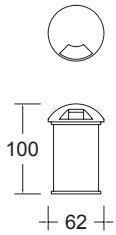

Kick

Luminario de empotrar en piso
Acero
Material acero inoxidable
y cristal templado
LED SMD
IP67

CALIDA

1W

19290
19291
19292
19293

1 ventana
2 ventanas
3 ventanas
4 ventanas

1W
0.009A
110-240V~ 50-60Hz
Ø62*100mm
2700K