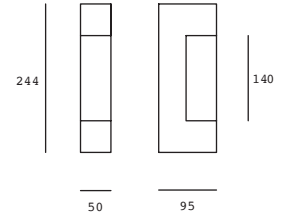

5.3W

ETX-0277-INO | **5.3W**
500lm 4000K
100-240V~ 50-60Hz
290*200*100mm

Incluye sensor de oscuridad y movimiento.

La duración del encendido puede ir de 10 segundos a 4 minutos.

La sensibilidad también es ajustable de 10 lux a 3000 lux.

Detecta movimiento de 6m a 12m en un ángulo de 120 grados.