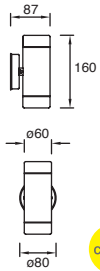

Jumbo

CÁLIDA

ETX-0124-NEG

Luminario de sobreponer en muro Negro