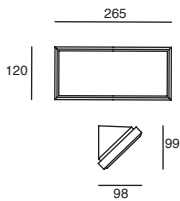

Samper

Resistente al agua a presión.
Apto para instalación en la zona costera.

CÁLIDA

11W

ETX-0353-NEG

Luminario de sobreponer en muro
Fijo
Driver Integrado
Negro

Material Policarbonato y ABS
LED SMD
10.5W 1100lm 3000K
100-240V~ 50-60Hz
265*120*99mm
IP65