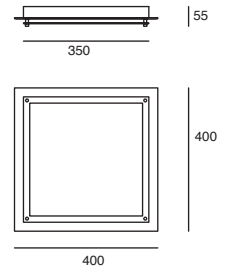

18W

Sofi

Luminario de sobreponer
Fijo
Driver Integrado
Gris
Material Acero y cristal
LED SMD
3000K
IP20

- EDE-0307-CRI **12.4W**
  1280lm
  100-240V~ 50-60Hz
  300*300*55mm
- EDE-0309-CRI **18W**
  2300lm
  100-240V~ 50-60Hz
  400*400*55mm