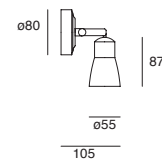

7W

14W

21W

Safrán

Proyector en Riel
Orientable
Chocolate
Material Acero
GU10 MR16 LED
IP20
*Lámpara no incluida

EDE-0225-MAR	1 cabezal 1x7W máx. Ø50*54mm (lámpara) 127V~ 60Hz 100*86*145mm
EDE-0226-MAR	2 cabezales 14W (2x7W máx.) Ø50*54mm (lámpara) 127V~ 60Hz 300*105*145mm
EDE-0227-MAR	3 cabezales 21W (3x7W máx.) Ø50*54mm (lámpara) 127V~ 60Hz 500*105*145mm