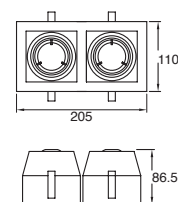

ETC-1500-GRI
ETC-1500-BLA