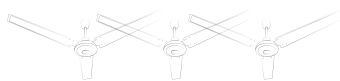

KDK Redondo

3 ventiladores en 1 empaque

Ventilador de Techo
Control de Pared
Incluido
Motor: 79W
127V~60Hz

56"

M56LG-LAS | Acabado Plata
3 Aspas Plata

M56LG-LAB | Acabado Negro
3 Aspas Negro

M56LG-LAW | Acabado Blanco
3 Aspas Blanco