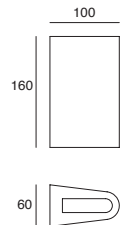

6W

Material Acero inoxidable
LED SMD
6.2W 600 lm 4000K
100-240V~ 50-60Hz
100*60*160mm
IP44

Elix