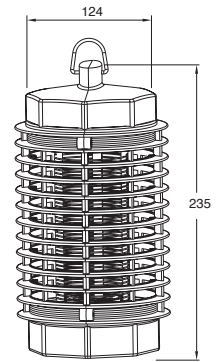

Insectronic UV

Tubo
Fluorescente
127V~60Hz
IP20

4W