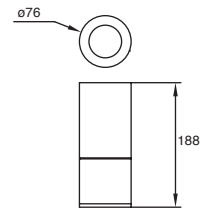

12.6W

Tub

Luminario de sobreponer
en techo
Blanco
Ángulo de 60°
Material Aluminio
y Policarbonato
LED COB
3000K

CÁLIDA

ETC-0131-BLA

5.8W

530lm
100-240V~ 50-60Hz
Ø53*149mm

ETC-0132-BLA

12.6W

1141lm
100-240V~ 50-60Hz
Ø76*188mm