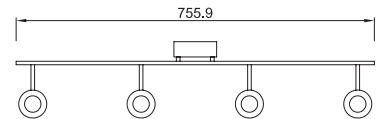

17W

22W

Molina

Proyector en Riel
Atenuable
Orientable
Níquel Satinado
Apertura 33°
Material Metal
LED COB

19552-3 3 cabezales
17W (3x5.6W)
3x400lm 3000K
120V~ 60Hz
485.9*115.1*161mm

19552-4 4 cabezales
22W (4x5.5W)
4x400lm 3000K
120V~ 60Hz
755.9*115.1*161mm