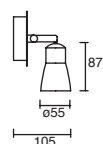

## Cone

Proyector para Riel  
Orientable  
Blanco Mate  
Ángulo de rotación eje "x" /  
eje "y" 355°  
Material Acero  
E26 PAR 30  
IP20

ETC-0316-BLA

60W máx.  
100-240V~ 50-60Hz  
148\*260\*Ø114mm

7W

14W