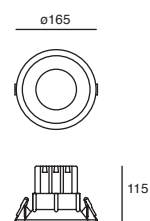

14W

17W

30W

Dorit

Empotrado en plafón
Driver Integrado
Blanco mate
Apertura 60°
Material Aluminio y Cristal
LED COB
3000K IP44

ETC-0349-BLA	14W 1530lm 100-240V~ 50-60Hz Ø140*95mm
ETC-0350-BLA	17.3W 2300lm 100-240V~ 50-60Hz Ø165*115mm
ETC-0351-BLA	29.5W 3200lm 100-240V~ 50-60Hz Ø190*125mm