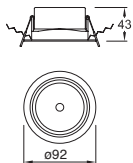

Shop

19134-0

CÁLIDA

5W

Downlight Redondo Orientable 3" Driver integrado Blanco Ángulo de apertura 75°

Material Aluminio y Policarbonato LED COB 5W 400lm 3000K 110-277V~ 60Hz Ø92*43mm IP20

CÁLIDA

18W

19135-0

Downlight Redondo Orientable 5" Driver integrado Blanco Ángulo de apertura 75°

Material Aluminio y Policarbonato LED COB 18W 1440lm 3000K 110-277V~ 60Hz Ø137*65mm IP20

Dots

19136-0-WW
19136-0-CW

CÁLIDA

FRÍA

3W

Downlight Redondo Orientable 3" Driver integrado Blanco Ángulo de apertura 75°

Material Aluminio y Policarbonato LED SMD 2835 3W 240lm 110-277V~ 50-60Hz Ø92*30mm 3000K 6000K

CÁLIDA

FRÍA

9W

19137-0-WW
19137-0-CW

Downlight Redondo Orientable 5" Driver integrado Blanco Ángulo de apertura 120°

Material Aluminio y Policarbonato LED SMD 2835 9W 720lm 110-277V~ 50-60Hz Ø137*30mm 3000K 6000K