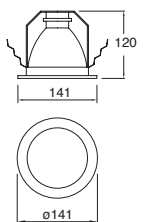

Easy-1

Ahorrador
incluido

19441-1
19441-0

Downlight redondo
Fijo 5"
con cristal

Níquel
Blanco

1x15W

Material Aluminio
E26 15W 2700K
127V~60Hz
Ø141*120mm
Lámpara incluida