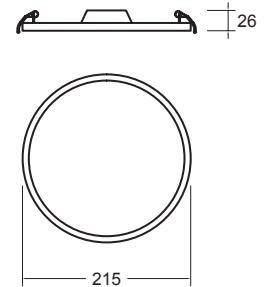

**12W**

12W 960lm  
120-240V~ 50-60Hz  
Ø135mm

39122-0-WW	Blanco	2700K
39122-1-WW	Níquel	
39122-0-CW	Blanco	6500K
39122-1-CW	Níquel	

**18W**

18W 1440lm  
120-240V~ 50-60Hz  
Ø165mm

**25W**

25W 2000lm  
120-240V~ 50-60Hz  
Ø215mm