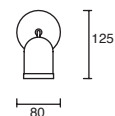

7W

14W

21W

EDE-0191-BLA	1 cabezal 1x7W máx. Ø50*54mm (lámpara) 127V~ 60Hz 80*86*125mm
EDE-0192-BLA	2 cabezales 14W (2x7W máx.) Ø50*54mm (lámpara) 127V~ 60Hz 300*105*125mm
EDE-0193-BLA	3 cabezales 21W (3x7W máx.) Ø50*54mm (lámpara) 127V~ 60Hz 500*105*125mm

Idea

Proyector en Riel
Orientable
Blanco
Material Acero
GU10-MR16 LED
*Lámpara no incluida
IP20