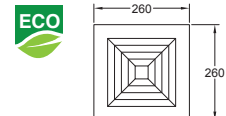

Extractor de aire / Acero Inoxidable / 5 años de garantía.

Serie 1600  
**Tipo Americano**

Código	Ducto	Montaje	Ruido	Dimensiones	Flujo de aire	Consumo	Accesorios
1604 (eco)	4"	Instalación en plafón	40 dB	260*260mm	107 m <sup>3</sup> /hr (62.9 CFM)	22W 127V~ 60Hz	Cable, clavija y rejilla trasera de apertura automática