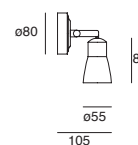

7W

14W

21W

Safrán

Proyector en Riel
Orientable
Chocolate
Material Acero
GU10 MR16 LED
IP20
*Lámpara no incluida

EDE-0225-MAR	1 cabezal 1x7W máx. Ø50*54mm (lámpara) 127V~ 60Hz 100*86*145mm
EDE-0226-MAR	2 cabezales 14W (2x7W máx.) Ø50*54mm (lámpara) 127V~ 60Hz 300*105*145mm
EDE-0227-MAR	3 cabezales 21W (3x7W máx.) Ø50*54mm (lámpara) 127V~ 60Hz 500*105*145mm