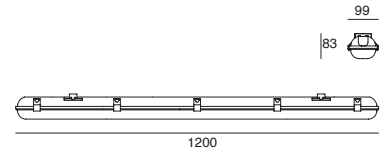

16W

36W

54W

Propper

Luminario Estanca de
sobreponer
Fijo
Driver Integrado
Gris
Material Acero inox. y
policarbonato
LED SMD
4000K
IP65 IK10

ETX-0145-GRI	15.6W 1750 lm 100-240V~ 50-60Hz 600*99*83mm
ETX-0221-GRI	35.6W 3550 lm 100-240V~ 50-60Hz 1200*99*83mm
ETX-0222-GRI	54W 5500 lm 100-240V~ 50-60Hz 1500*99*83mm

Resistente al agua a presión.
Apto para instalación en la zona costera.