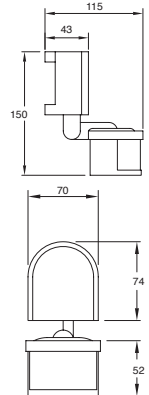

Sensor PIR de Pared

A-700
A-701

*Sensor PIR de pared

Negro
Blanco

Ajustable
Ángulo de detección: 140°
Rango de detección: 12 m de base y 2.5 m de altura
Luminario de hasta 1,000W
Uso exterior IP44
120V~ 60Hz
70*150*115mm

Sensor PIR de Techo

A-703

*Sensor PIR de Techo

Ángulo de detección: 360°
Rango de detección: 6 m de diámetro y 2.5 m altura
Operación ajustable día y noche
IP44
2,000W
Incandescente / Halógena
500W
Fluorescente
120V~ 60Hz
Ø103*53 mm