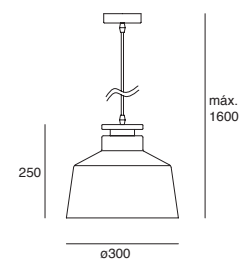

Nube

Luminario
suspendido
Blanco y madera clara
Material Acero y madera
E26 60W

EDE-0235-AZP	Azul y madera clara Altura regulable hasta 1500mm	127V~ 50-60Hz Ø200*1500mm IP20 Ø150mm (lámpara)
EDE-0234-RTJ	Rojo y madera clara Altura regulable hasta 1500mm	127V~ 50-60Hz Ø410*1500mm IP20 110mm (largo lámpara máx.)
EDE-0233-BLA	Blanco y madera clara Altura regulable hasta 1600mm	127V~ 50-60Hz Ø300*1600mm IP20 200mm (largo lámpara máx.)