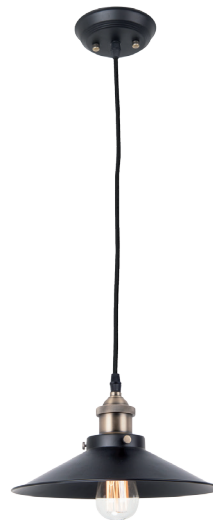

Delay

EDE-0187-NEG

Luminario
suspendido
Negro
Altura regulable
hasta 1500mm

Material Zamak
E26 A19
60W
127V~ 50-60Hz
Ø300*1500mm
IP20