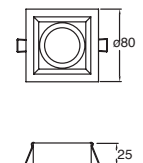

Low

ETC-1301-GRI
ETC-1301-BLA
Downlight cuadrado
Orientable 3"
sin cristal

Material Aluminio
GU5.3-MR16
80*80*25mm