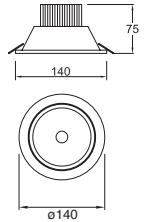

CÁLIDA

19157-0

Downlight Redondo Orientable 5" Driver integrado Blanco y Negro Ángulo de apertura 120°

Material Aluminio LED COB 10W 826lm 3000K 110-265V~ 60Hz Ø140*75mm IP20

10W