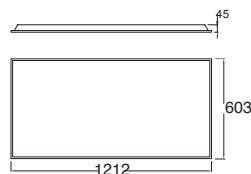

* Flujo luminoso superior al de un gabinete fluorescente tradicional T5 3x28W.

NEUTRA

50W

19463-0

Luminario tipo Panel LED para plafón reticular Blanco
Ángulo de apertura 114°
Factor de potencia 0.99

Material Aluminio y Plástico
LED SMD
50W 5500lm 0.5A 4000K
110-277V~ 50-60Hz
603*1212*46mm
IP20