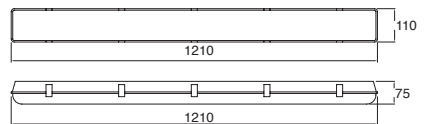

Parking

Gabinete Estanca
fluorescente
Balastro electrónico
Blanco
Material ABS y PC
IP65
4100K
*lámparas incluidas

19560
19560-HP

127V~ 60Hz
1210*62*75mm

1xT5 28W
1xT5 54W

19561
19561-HP

127V~ 60Hz
1210*110*75mm

2xT5 28W
2xT5 54W