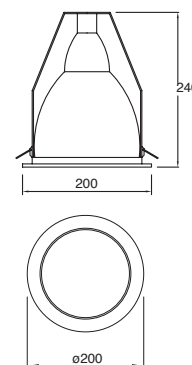

Praktik-2

19582-0

Downlight redondo
Fijo 5"
sin cristal para
bote integral
Blanco

Material Aluminio
E26
40W máx.
127V~60Hz
Ø135*120mm

Praktik-4

19579-0

Downlight redondo
Fijo 8"
sin cristal para
plafón
Blanco

Material Aluminio
E26
50W máx.
127V~60Hz
Ø200*240mm

Praktik-6

19446-0

Downlight redondo
Fijo 6"
con cristal para
plafón
Blanco

Material Aluminio
E26
127V~60Hz
Ø195*175mm