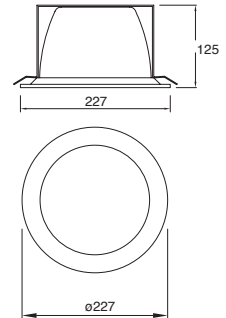

### Easy-4

Ahorrador incluido

19444-0

Downlight redondo Fijo 8" con cristal para plafón Blanco

**2x26W**

Material Aluminio E26 2x26W 127V~ 60Hz Ø227\*125mm Base transversal Lámparas incluidas