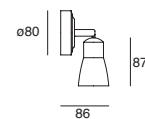

7W

14W

21W

Safrán

Proyector en Riel
Orientable
Chocolate
Material Acero
GU10 MR16 LED
IP20
*Lámpara no incluida

EDE-0225-MAR	1 cabezal 1x7W máx. Ø50*54mm (lámpara) 127V~ 60Hz 100*86*145mm
EDE-0226-MAR	2 cabezales 14W (2x7W máx.) Ø50*54mm (lámpara) 127V~ 60Hz 300*105*145mm
EDE-0227-MAR	3 cabezales 21W (3x7W máx.) Ø50*54mm (lámpara) 127V~ 60Hz 500*105*145mm