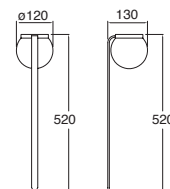

## Palla

CÁLIDA

0.1W

19231

Luminario solar con estaca para jardín  
Negro  
Batería incluida (NI-MH 1.2V/ 600mA)

Material Poliéster y Acero Galvanizado  
LED  
0.1W 6lm 3000K  
120\*130\*520mm  
IP44