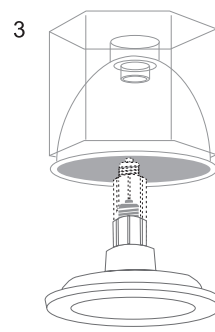

12W

Material Aluminio
LED SMD E26
12W 960lm 0.11A
110-220V~ 50-60Hz
Ø165mm

39205-0-WW
39205-0-CW

3000k
6000k

Material Aluminio
LED SMD E26
12W 960lm 0.11A
110-220V~ 50-60Hz
Ø165mm

39205-1-WW
39205-1-CW

3000k
6000k