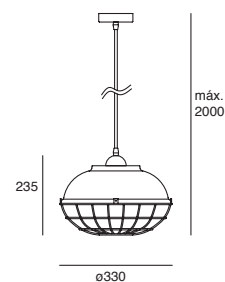

EDE-0266-NEG

Luminario
suspendido
Negro
Altura regulable
hasta 2000mm

Material Acero
E26
60W
127V~ 50-60Hz
Ø330*2000mm
IP20
Ø155mm (lámpara)