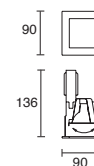

## Mini

19127-0  
19127-1

Empotrado en plafón  
Dirigible  
Transformador No  
incluido  
Blanco  
Gris

Aluminio y acero  
GU5.3 MR16  
90\*90\*136mm  
Longitud máxima de  
la lámpara 60mm