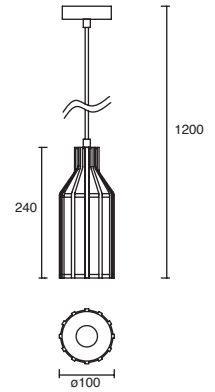

Pray

EDE-0182-NEG

Luminario
colgante
Altura regulable
hasta 1200mm
Negro

Material Acero
E26
60W máx.
ø85*130mm (lámpara)
127V~ 60Hz
ø100*240mm