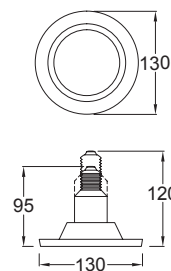

8.5W

Material Aluminio
LED SMD E26
8.5W 650lm 0.08A
110-220V~ 50-60Hz
Ø130mm

39204-0-WW
39204-0-CW

3000k
6000k

Material Aluminio
LED SMD E26
8.5W 650lm 0.08A
110-220V~ 50-60Hz
Ø130mm

39204-1-WW
39204-1-CW

3000k
6000k