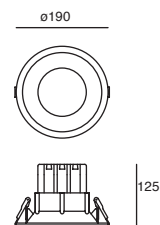

30W

Dorit

Empotrado en plafón
Driver Integrado
Blanco mate
Apertura 60°
Material Aluminio y Cristal
LED COB
3000K IP44

ETC-0349-BLA	14W 1530lm 100-240V~ 50-60Hz Ø140*95mm
ETC-0350-BLA	17.3W 2300lm 100-240V~ 50-60Hz Ø165*115mm
ETC-0351-BLA	29.5W 3200lm 100-240V~ 50-60Hz Ø190*125mm