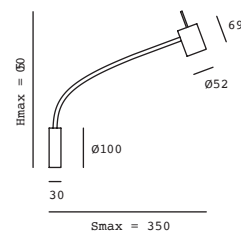

EDE-0442-SAT

Luminario de lectura
Orientable
Níquel Satinado

Material Acero
GU10 - MR16
7W máx.
100-240V~ 50-60Hz
500*350*100mm