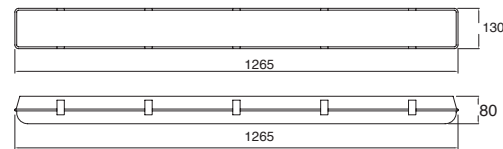

19564

120-277V~ 50-60Hz
1265*130*80mm

2xT8 **36W**
Sin equipo