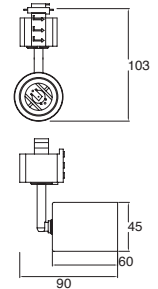

Spoty TR

ETC-2600-BLA

Proyector de techo
Orientable
Blanco

Material Acero
E26-PAR38
100W máx.
127V~ 60Hz
90*103mm