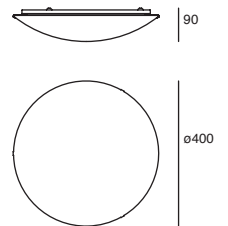

16W

Mar

Luminario de sobreponer en techo
Fijo para techo o muro
Blanco
Material Acero y cristal
LED SMD
3000K
IP20

EDE-0310-CRI	10.5W 1250lm 100-240V~ 50-60Hz Ø300*80mm
EDE-0311-CRI	16.2W 1880lm 100-240V~ 50-60Hz Ø400*90mm