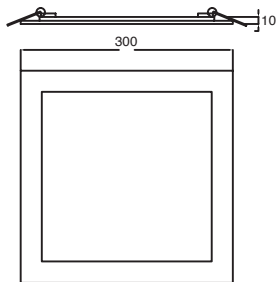

### 36W

36W  
120-240V~ 50-60Hz  
385\*385mm

39156-0 | 2800lm | 4000K