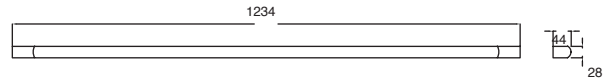

20W

Luminario Lineal de
Sobreponer Enlazable T8
Blanco
Material Aluminio
4000K
IP20

5710-0

10W 2'
856lm
120-277~ 50-60Hz
634*28*44mm

5720-0

20W 4'
1700lm
120-277~ 50-60Hz
1234*28*44mm