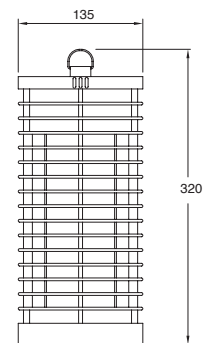

6W

INS-001 Negro

4W 0.03A
 ϕ 124*235mm
Área de cobertura 18m²
T5
Gancho de suspensión y
charola

INS-002 Blanco

6W
 ϕ 135*320mm
T5
IP20
Voltaje de rejilla: 800V~
Cable: 1100mm

• Protección día y noche.