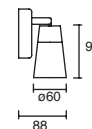

5W

10W

15W

Vitro

Proyector en Riel
Orientable
Lente con confort visual
Cromo y níquel satinado
Apertura 28°
Material Acero
LED COB

EDE-0194-CRO	1 cabezal 5W 700lm 3000K 100-240V~ 50-60Hz 90*88*126mm
EDE-0195-CRO	2 cabezales 10W (2x5W) 1400lm 3000K 100-240V~ 50-60Hz 300*113*159mm
EDE-0196-CRO	3 cabezales 15W (3x5W) 2100lm 3000K 100-240V~ 50-60Hz 500*113*159mm