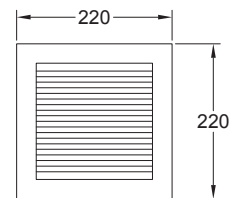

Código	Ducto	Montaje	Ruido	Dimensiones	Flujo de aire	Consumo
15EGSA	6"	Instalación en pared	40.5 dB	220*220 mm	178 m³ /hr (105 CFM)	8.8W 120V~ 60Hz

Blanco / 5 años de garantía.