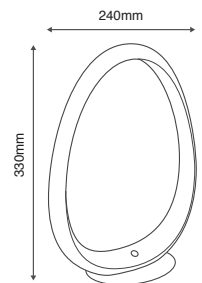

1.6W

Hoop

Luminario portátil de escritorio
3 niveles de atenuación
Pila recargable
Base magnética
LED SMD
IP20

- 19983-BL
- 19983-RJ
- 19983-PL
- 19983-NG
- 19983-CH

- Blanco
- Rojo
- Plata
- Negro
- Champagne

1.6W 0.01A
115lm 4000K
100-240V~ 50-60Hz
33*24mm