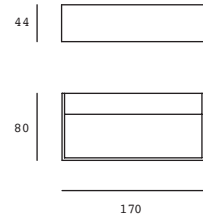

7.2W

Ara

Luminario de sobreponer
en muro
Blanco, Gris Urbano
Material Policarbonato
y ABS
IP65

ETX-0376-BLA
ETX-0376-ANT

Blanco / Ópalo
Gris Urbano / Ópalo

LED
7.2W
820lm 3000K
100-240V~ 50-60Hz
44*80*170mm