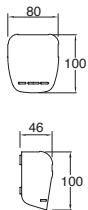

Spy Glass

NEUTRA

2W

19233

Luminario de sobreponer en muro
Gris Oxford
Dirigible
Ángulo de apertura 30°

Material Aluminio y Cristal
LED CREE 0.02A
100-240V~ 50-60Hz
2W 110lm 4000K
112*100*140mm
IP44

Chip

NEUTRA

4W

19213

Luminario de sobreponer en muro
Gris Oxford

Material Aluminio y Cristal
LED CREE 0.04A
100-240V~ 50-60Hz
4W 350lm 4000K
100*100*53mm
IP44

Visor

NEUTRA

2W

19234

Luminario de sobreponer en muro
Gris Oxford

Material Aluminio y Cristal
LED CREE 0.02A
100-240V~ 50-60Hz
2W 55lm 4000K
80*100*46mm
IP44

Grove

NEUTRA

2.6W

ETX-0439-NEG

Luminario de sobreponer en muro
Negro
Incluye carátulas Blanca y Gris

Material Policarbonato + ABS
LED
2.6W 300lm 4000K
100-240V~ 50-60Hz
120*120*32mm
IP65