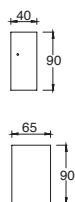

Tower

NEUTRA

19211

Luminario de sobreponer en muro
Blanco

2.1W

Material Aluminio y Cristal
LED CREE 0.02A
100-240V~ 50-60Hz
2.1W 110lm 4000K
65*90*40mm
IP44