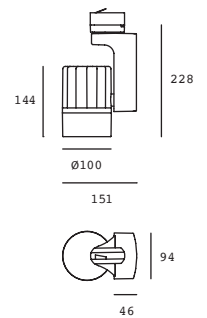

35W

Onyx

Proyector para Riel
Orientable*
Blanco / Negro
Ángulo de rotación eje "x"
/ eje "y" 355°
Ángulo de apertura 24°
Material Aluminio
LED
IP20

ETC-0357-BLA
ETC-0357-NEG

Blanco
Negro

20W
2000lm 3000K
100-240V~ 50-60Hz
99*171*130*Ø82mm

ETC-0358-BLA
ETC-0358-NEG

Blanco
Negro

35W
4000lm 3000K
100-240V~ 50-60Hz
144*228*151*Ø100mm

*Nota: Compatible con carril trifásico marca LEDS-C4. No compatible con ETC-8000-BLA.