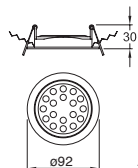

Shop

19134-0

CÁLIDA

5W

Downlight Redondo Orientable 3" Driver integrado Blanco Ángulo de apertura 75°

Material Aluminio y Policarbonato LED COB 5W 400lm 3000K 110-277V~ 60Hz Ø92*43mm IP20

CÁLIDA

18W

19135-0

Downlight Redondo Orientable 5" Driver integrado Blanco Ángulo de apertura 75°

Material Aluminio y Policarbonato LED COB 18W 1440lm 3000K 110-277V~ 60Hz Ø137*65mm IP20

Dots

19136-0-WW
19136-0-CW

CÁLIDA

FRÍA

3W

Downlight Redondo Orientable 3" Driver integrado Blanco Ángulo de apertura 75°

Material Aluminio y Policarbonato LED SMD 2835 3W 240lm 110-277V~ 50-60Hz Ø92*30mm 3000K 6000K

CÁLIDA

FRÍA

9W

19137-0-WW
19137-0-CW

Downlight Redondo Orientable 5" Driver integrado Blanco Ángulo de apertura 120°

Material Aluminio y Policarbonato LED SMD 2835 9W 720lm 110-277V~ 50-60Hz Ø137*30mm 3000K 6000K