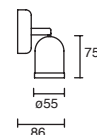

7W

14W

21W

EDE-0191-BLA	1 cabezal 1x7W máx. Ø50*54mm (lámpara) 127V~ 60Hz 80*86*125mm
EDE-0192-BLA	2 cabezales 14W (2x7W máx.) Ø50*54mm (lámpara) 127V~ 60Hz 300*105*125mm
EDE-0193-BLA	3 cabezales 21W (3x7W máx.) Ø50*54mm (lámpara) 127V~ 60Hz 500*105*125mm

Idea

Proyector en Riel
Orientable
Blanco
Material Acero
GU10-MR16 LED
*Lámpara no incluida
IP20