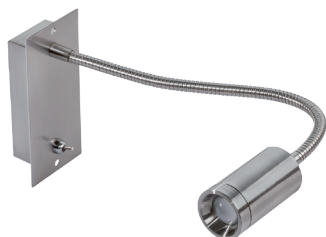

Crobat

CÁLIDA

EDE-0268-NEG
EDE-0268-BLA

Luminario de lectura
Orientable
Blanco / Negro

3.8W

Material Policarbonato
y Acero
3.8W 450lm 3000K
100-240V~ 50-60Hz
500*350*100mm

Reading

CÁLIDA

19559

Luminario de lectura
Orientable
Níquel Satinado

5W

Material Metal
LED SMD
5W 280lm 3000K
100-240V~ 50-60Hz
425*60*130mm

Bas

EDE-0442-SAT

Luminario de lectura
Orientable
Níquel Satinado

Material Acero
GU10 - MR16
7W máx.
100-240V~ 50-60Hz
500*350*100mm