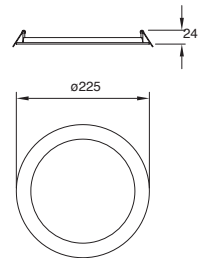

12W

12W 800lm
85-265V~ 50-60Hz
Ø175*24mm

39103-0-WW	Blanco	2700K
39103-1-WW	Níquel	
39103-0-NW	Blanco	4000K
39103-1-NW	Níquel	
39103-0-CW	Blanco	6500K
39103-1-CW	Níquel