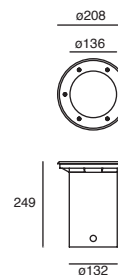

LED
READY

Ringo

ETX-1000-INO

Luminario de empotrar en suelo
Caja de empotrar incluida
Acero Inoxidable

Material Acero
Inoxidable AISI304
GU10-MR16
50W máx.
ø50*55mm
(lámpara)
127V~ 60Hz
Ø110*109mm
IP67

Spiral

NEUTRA

19208

Luminario de empotrar en suelo
lámpara LED incluida

Material Acero Inoxidable
y Cristal templado
GU10-MR16
5W
110-240V~ 60Hz
380lm 4000K
Ø120*140mm
IP67

5W

Tidian

ETX-1100-NEG

Luminario de empotrar en suelo
Para superficies blandas que no
requieran caja de empotrar
Negro

Material
Tecnopolímero
GU10-MR16
50W máx.
ø50*55mm
(lámpara)
127V~ 60Hz
Ø98*109mm
IP67

Tidian

ETX-1200-NEG

Luminario de empotrar en suelo
Para superficies blandas que no
requieran caja de empotrar
Negro

Material
Tecnopolímero
E26-PAR38
60W máx.
ø122*140mm
(lámpara)
127V~ 60Hz
Ø172*232mm
IP67

Ringo

ETX-0354-INO

Luminario de empotrar en suelo
Negro

Acero inoxidable
E26 60W
127V~ 60Hz
Ø208*250mm
IP67
Compatible con
lámparas PAR30 y
PAR38.
Reflector incluido.