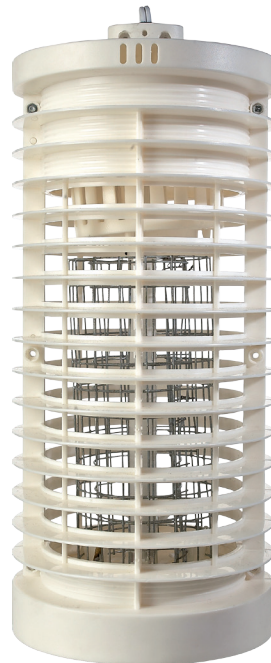

6W

INS-001 Negro

4W 0.03A
 ϕ 124*235mm
Área de cobertura 18m²
T5
Gancho de suspensión y
charola

INS-002 Blanco

6W
 ϕ 135*320mm
T5
IP20
Voltaje de rejilla: 800V~
Cable: 1100mm

• Protección día y noche.