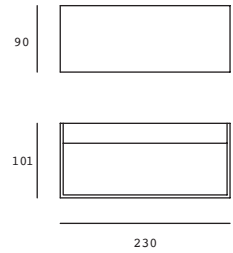

LED
READY

ETX-0375-BLA
ETX-0375-ANT

Blanco / Ópalo
Gris Urbano / Ópalo

E26
21W máx.
100-240V~ 50-60Hz
90*101*230mm