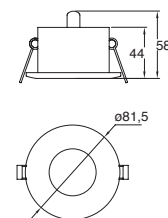

## Mini

19127-0  
19127-1

Empotrado en plafón  
Dirigible  
Transformador No  
incluido  
Blanco  
Gris

Aluminio y acero  
GU5.3 MR16  
90\*90\*136mm  
Longitud máxima de  
la lámpara 60mm