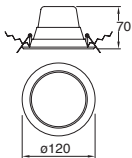

CÁLIDA FRÍA

7W

CÁLIDA FRÍA

12W