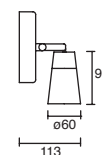

5W

10W

15W

Vitro

Proyector en Riel
Orientable
Lente con confort visual
Cromo y níquel satinado
Apertura 28°
Material Acero
LED COB

EDE-0194-CRO	1 cabezal 5W 700lm 3000K 100-240V~ 50-60Hz 90*88*126mm
EDE-0195-CRO	2 cabezales 10W (2x5W) 1400lm 3000K 100-240V~ 50-60Hz 300*113*159mm
EDE-0196-CRO	3 cabezales 15W (3x5W) 2100lm 3000K 100-240V~ 50-60Hz 500*113*159mm