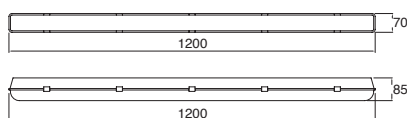

19564

120-277V~ 50-60Hz
1265*130*80mm

2xT8 **36W**
Sin equipo

20W

36W

19563-DIM

con sensor PIR y dimmer
20W 0.16A
100-277V~ 50-60Hz
2000lm
600*85*70mm

19565

36W 0.33A
100-277V~ 50-60Hz
4000lm
1200*85*70mm

19565-PIR

con sensor PIR
36W 0.33A
100-277V~ 50-60Hz
4000lm
1200*85*70mm

19565-DIM

con sensor PIR y dimmer
36W 0.33A
100-277V~ 50-60Hz
4000lm
1200*85*70mm

Parking LED

Gabinete Estanca de Sobreponer
Blanco
Driver Integrado
Cubierta y base policarbonato,
reflector Acero
4000K
IP65