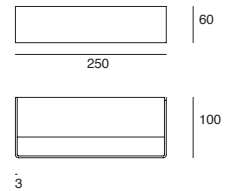

# Cuadro

**4.5W**

EDE-0424-BLA

Luminario de  
sobreponer en  
muro  
Blanco

Material Aluminio  
LED  
4.5W 300lm  
3000K  
100-240V~ 50-60Hz  
90\*76\*76mm

5W

9W