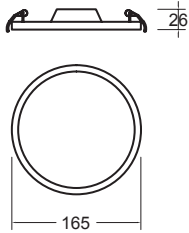

18W

18W 1440lm
120-240V~ 50-60Hz
Ø165mm