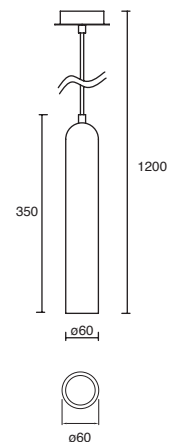

Linux

EDE-0183-SAT

Luminario
colgante
Altura regulable
hasta 1200mm
Satinado

Material Acero
GU10-MR16 LED
1x7W máx.
50*54mm (lámpara)
127V~ 60Hz
ø60*350mm