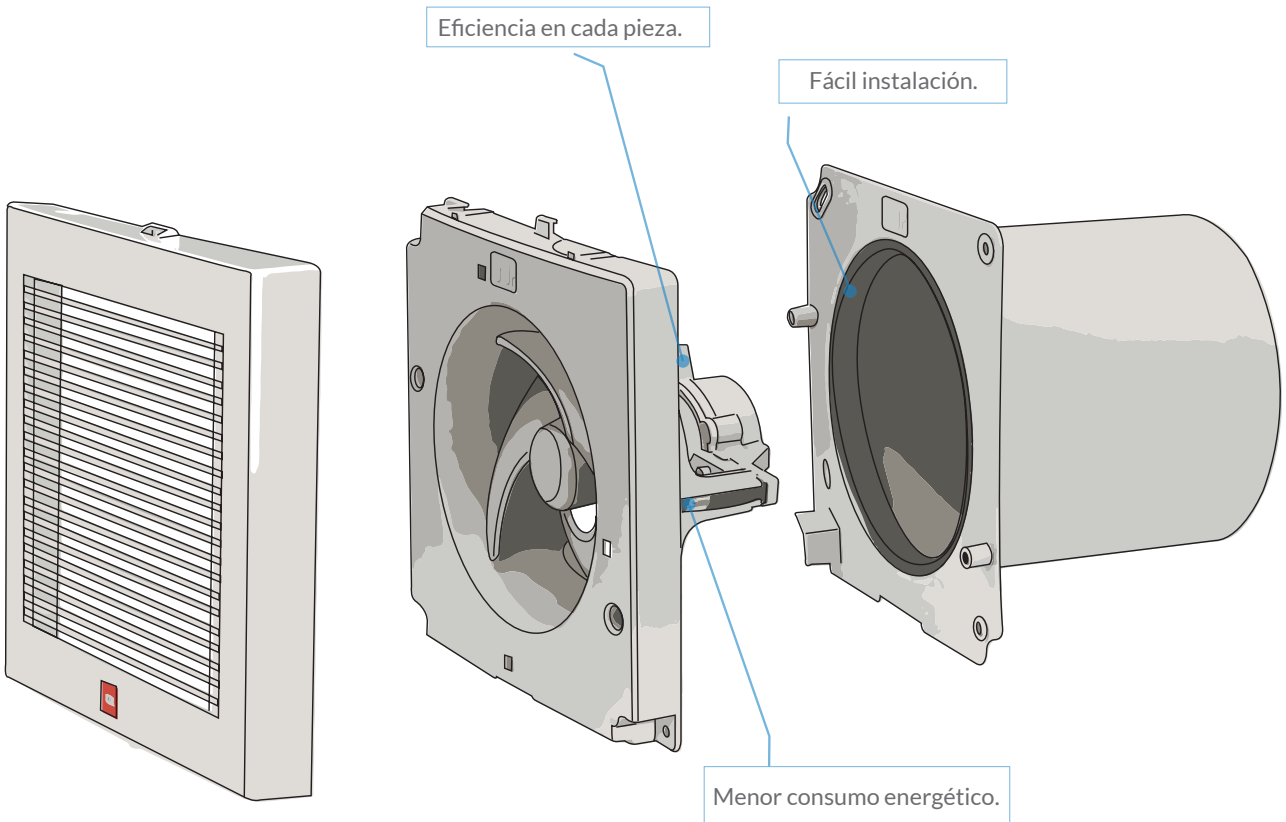

Eficiencia en cada pieza.

Fácil instalación.