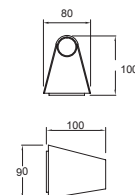

Pulse

NEUTRA

19217

Luminario de sobreponer en muro
Gris

2.1W

Material Aluminio y Plástico
LED Philips 0.02A
100-240V~ 50-60Hz
2.1W 130lm 4000K
80*90*100mm
IP44