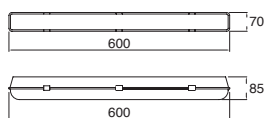

19564

120-277V~ 50-60Hz
1265*130*80mm

2xT8 **36W**
Sin equipo

20W

36W

19563-DIM

con sensor PIR y dimmer
20W 0.16A
100-277V~ 50-60Hz
2000lm
600*85*70mm

19565

36W 0.33A
100-277V~ 50-60Hz
4000lm
1200*85*70mm

19565-PIR

con sensor PIR
36W 0.33A
100-277V~ 50-60Hz
4000lm
1200*85*70mm

19565-DIM

con sensor PIR y dimmer
36W 0.33A
100-277V~ 50-60Hz
4000lm
1200*85*70mm

Parking LED

Gabinete Estanca de Sobreponer
Blanco
Driver Integrado
Cubierta y base policarbonato,
reflector Acero
4000K
IP65