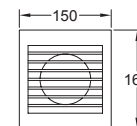

Serie 1400-H con Sensor de Humedad

Código	Ducto	Montaje	Ruido	Dimensiones	Flujo de aire	Consumo	Accesorios
1404-H (eco)	4"	Instalación en muro o ventana	35 dB	150*165 mm	64 m³ /hr (37.6 CFM)	15W 127 V~ 60Hz	Rejilla frontal de apertura automática Sensor de humedad

Extractor de aire / Blanco / 5 años de garantía.