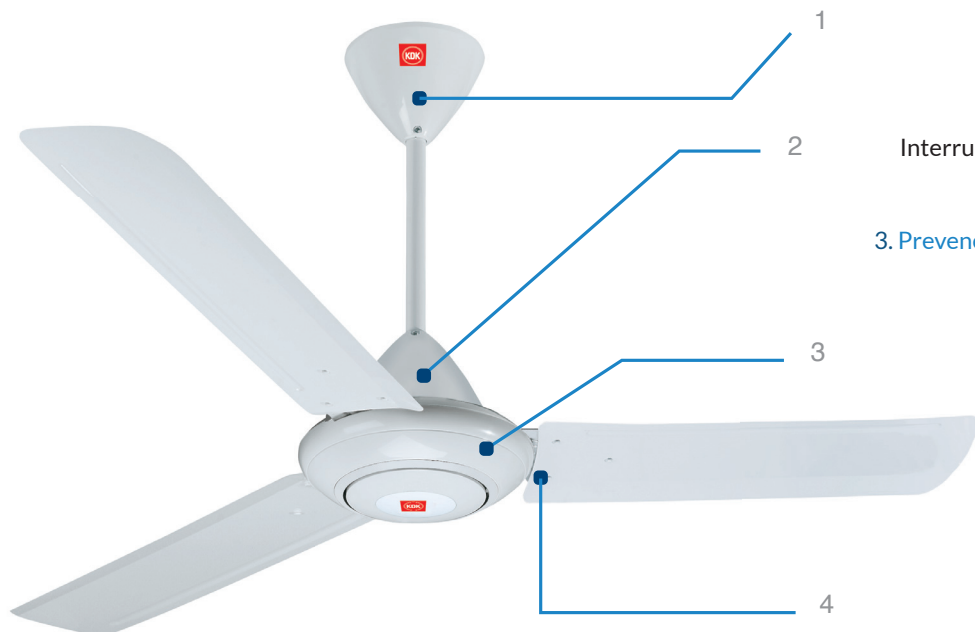

Los ventiladores de techo KDK están fabricados con diversos mecanismos de prevención para asegurar una operación segura en los ventiladores.

1. Prevención de Caída de Ventilador
Cable de Seguridad

2. Prevención de Caída por Bamboleo
Interruptor de corte de Energía de Seguridad

3. Prevención del mal funcionamiento del motor
Fusible Térmico de Seguridad

4. Prevención del Caída de Aspas
Placa de Seguridad

1. Prevención de Caída de Ventilador Cable de Seguridad

Asegurar el ventilador al gancho de instalación para prevenir que el ventilador se caiga en caso de falla o una instalación deficiente.

2. Prevención de Caída por Bamboleo

Interruptor de corte de Energía de Seguridad corte de energía:

Corta la alimentación cuando detecta que el motor gira fuera de su eje, lo cual puede provocar posible desgaste en materiales.

3. Prevención del mal funcionamiento del motor Fusible Térmico de Seguridad

Su función es cortar la alimentación de energía al detectar un sobrecalentamiento en el motor que pone en riesgo a los usuarios.

4. Prevención del Caída de Aspas Placa de Seguridad

Asegura el aspa al brazo y al motor para prevenir que el aspa se caiga en caso de falla o fatiga de los materiales.