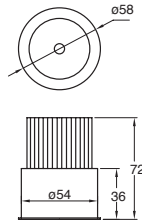

Mix

Sistema Modular para sobreponer

Marco redondo

Blanco

CALIDA

ETC-1700-BLA 3000K
ETC-0219-BLA 4000K

Módulo LED empotrable 3"
Driver incluido

Material Policarbonato
LED COB
6W 580 lm 3000K
100-240V~ 50-60Hz
Ø58*72mm
También compatible con familia Cardan (pág. 121)

6W