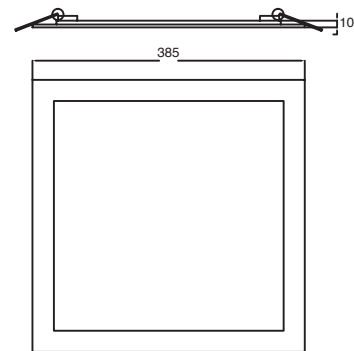

### 36W

36W  
120-240V~ 50-60Hz  
385\*385mm

39156-0 | 2800lm | 4000K