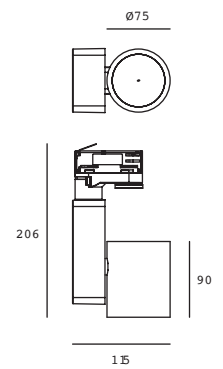

25W

Iko

Proyector para Riel
Orientable*
Negro
Ángulo de rotación eje "x" /
eje "y" 355°
Ángulo de apertura 30°
Material Aluminio
LED
IP20

ETC-0425-NEG

25W
2520lm 3000K
100-240V~ 50-60Hz
206*115*90*Ø75mm

*Nota: Compatible con carril trifásico marca LEDS-C4. No compatible con ETC-8000-BLA.