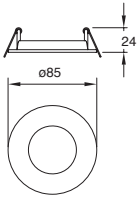

4W

4W 200lm
85-265V~ 50-60Hz
Ø85*24mm

39101-0-WW	Blanco	2700K
39101-1-WW	Níquel	
39101-0-NW	Blanco	4000K
39101-1-NW	Níquel	
39101-0-CW	Blanco	6500K
39101-1-CW	Níquel	

6W

6W 400lm
85-265V~ 50-60Hz
Ø120*24mm

39102-0-WW	Blanco	2700K
39102-1-WW	Níquel	
39102-0-NW	Blanco	4000K
39102-1-NW	Níquel	
39102-0-CW	Blanco	6500K
39102-1-CW	Níquel	

12W

12W 800lm
85-265V~ 50-60Hz
Ø175*24mm

39103-0-WW	Blanco	2700K
39103-1-WW	Níquel	
39103-0-NW	Blanco	4000K
39103-1-NW	Níquel	
39103-0-CW	Blanco	6500K
39103-1-CW	Níquel	

18W

18W 1200lm
85-265V~ 50-60Hz
Ø225*24mm

39104-0-WW	Blanco	2700K
39104-1-WW	Níquel	
39104-0-NW	Blanco	4000K
39104-1-NW	Níquel	
39104-0-CW	Blanco	6500K
39104-1-CW	Níquel	

Flat

Luminario LED para empotrar de techo
Redondo
Driver incluido
Material Aluminio
LED SMD