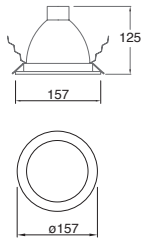

Praktik-1

19581-1
19581-2
19581-0
19581-3

Downlight redondo
Fijo 5"
con cristal para bote
integral o plafón

Níquel
Negro
Blanco
Roble

Material Aluminio
E26
127V~60Hz
Ø157*125mm