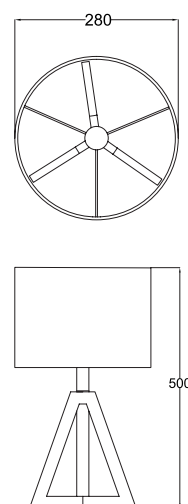

N
Art

Luminario de Mesa
Material: Cuerpo: hierro;
Pantalla: lino

19963-NG

E26 40W máx.
127 V~ 60 Hz
Ø30 x 50 cm