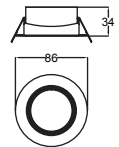

5W

N
Eco LED

Empotrado en plafón
Driver Integrado
Blanco mate
Apertura 120°
Material Plástico
LED SMD