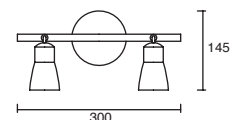

## Cone

Proyector para Riel  
Orientable  
Blanco Mate  
Ángulo de rotación eje "x" /  
eje "y" 355°  
Material Acero  
E26 PAR 30  
IP20

ETC-0316-BLA

60W máx.  
100-240V~ 50-60Hz  
148\*260\*Ø114mm

7W

14W