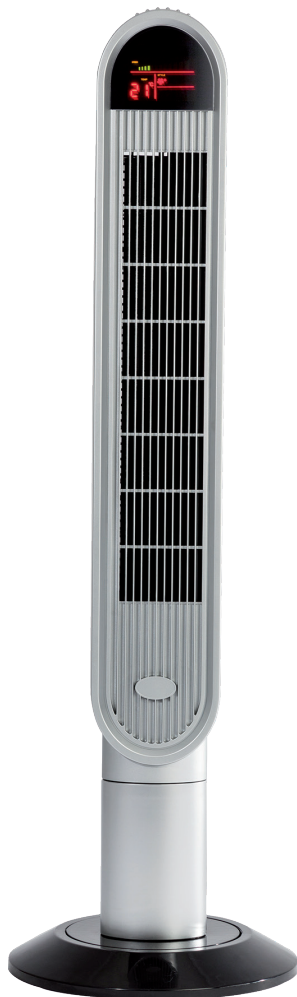

K2

49904

Ventilador de Torre
Control Remoto
Incluido (1xCR2035)

46"

Acabado Plata
3 velocidades
350*350*1170 mm
45W
127 V~ 60Hz
Temporizador
Giro automático
Termómetro
Pantalla LED
Base desmontable
Modo
SLEEP ECO