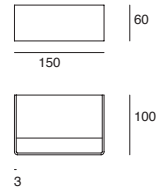

# Cuadro

**4.5W**

EDE-0424-BLA

Luminario de  
sobreponer en  
muro  
Blanco

Material Aluminio  
LED  
4.5W 300lm  
3000K  
100-240V~ 50-60Hz  
90\*76\*76mm

5W

9W