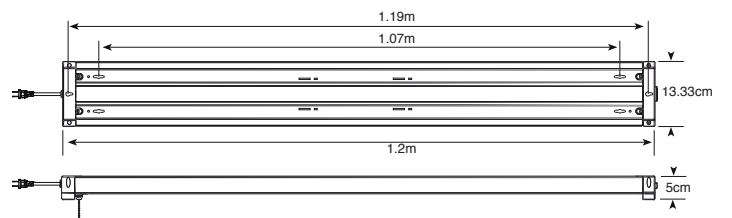

42W

N
Shopligh

Luminario Suspendido
en techo
Blanco
Material Aluminio
Driver Integrado
LED
4000K

19580

4500lm
100-277V~ 50-60Hz
1200*144*83
Interrupor de cadena