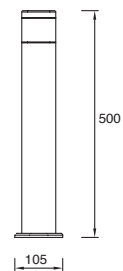

ETX-0139-NEG

Luminario tipo
Baliza
Negro

6W

Material Aluminio y
Policarbonato
LED
5.5W 640lm 3000K
100-240V~ 50-60Hz
105*500mm
IP65