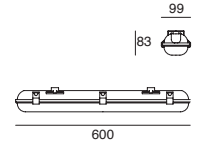

16W

36W

54W

Propper

Luminario Estanca de
sobreponer
Fijo
Driver Integrado
Gris
Material Acero inox. y
policarbonato
LED SMD
4000K
IP65 IK10

ETX-0145-GRI	15.6W 1750 lm 100-240V~ 50-60Hz 600*99*83mm
ETX-0221-GRI	35.6W 3550 lm 100-240V~ 50-60Hz 1200*99*83mm
ETX-0222-GRI	54W 5500 lm 100-240V~ 50-60Hz 1500*99*83mm

Resistente al agua a presión.
Apto para instalación en la zona costera.