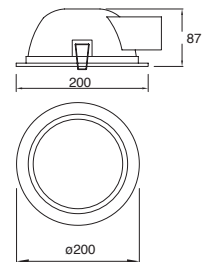

19445-0

Downlight redondo Fijo 8" con cristal para plafón Blanco

2x26W

Material Aluminio G24q3 PLC 2x26W 127V~ 60Hz Ø200*87mm Base transversal