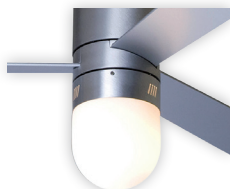

Adquiera el luminario por separado.
Código 350-BA (GU10)

Código 352-BA (G9)/
353-BA (CFL)

Adquiera el luminario por separado.
Código 350-GW (GU10)

Código 352-GW (G9)/
353-GW (CFL)

Cirrus Flush

Ventilador de Techo
Motor: 87W
50"

CIF-BA50ALNL- Acabado Aluminio Cepillado
3 Aspas

CIF-GW50WHNL- Acabado Blanco Lustroso
3 Aspas

1. Elija tipo de control
2. 001 Control de pared de velocidad de ventilador
   - 002 Control de pared de velocidad y luz de ventilador, 3 hilos
   - 003 Control remoto de velocidad y luz de ventilador