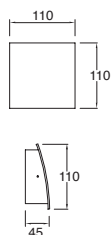

Wave

NEUTRA

19214

Luminario de sobreponer en muro
Gris

2.1W

Material Aluminio y Cristal
LED CREE 0.02A
100-240V~ 50-60Hz
2.1W 180lm 4000K
110*110*45mm
IP44