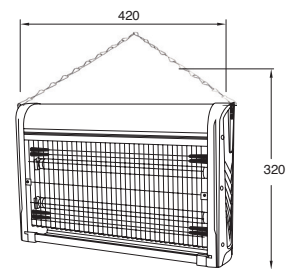

20W

Insectronic UV

2 Tubos
Fluorescentes
127V~60Hz
IP20

INS-005

20W 0.15A
420*95*320mm
Área de cobertura 30m²
2xT8
Cadena de suspensión
y charola