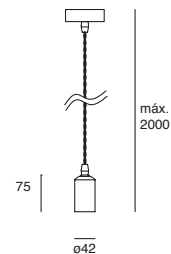

Dixie

EDE-0267-ORO
EDE-0267-COR

Luminario
suspendido
Altura regulable
hasta 2000mm
Oro
Cobre

Material Aluminio
E26 60W
127V~ 50-60Hz
Ø42*2000mm
IP20