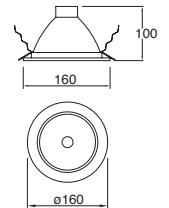

Praktik-3

19583-0

Downlight redondo
Fijo 5"
con cristal para
bote integral
Blanco

Material Aluminio
E26
127V~60Hz
Ø160*100mm