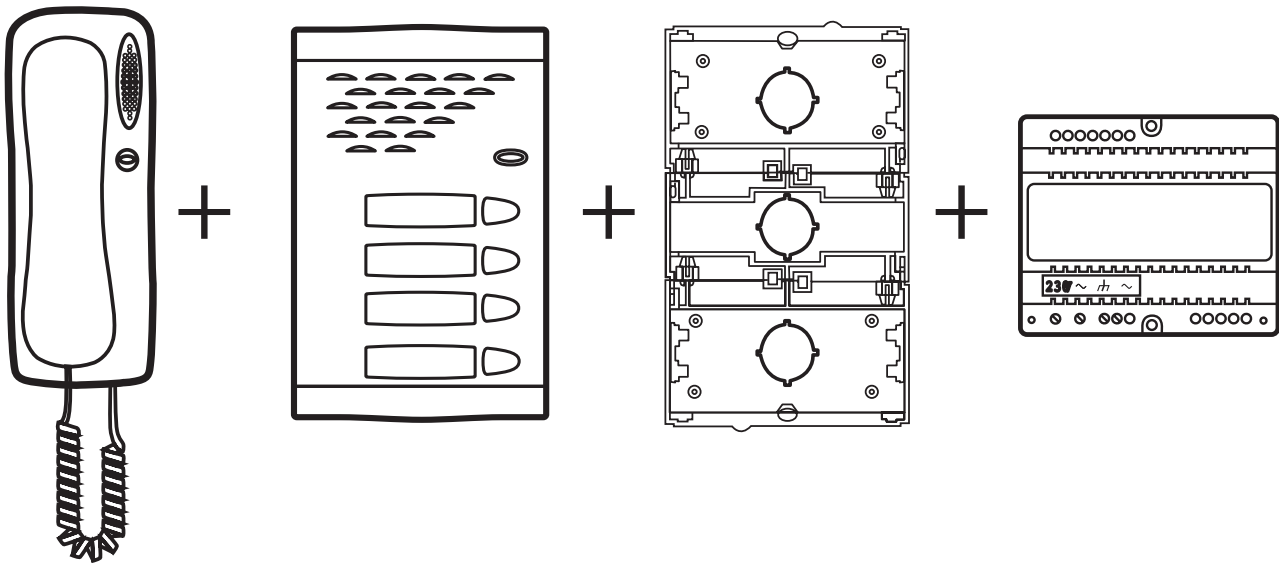

Código	Descripción	Botoneras
KAS-01101	Kit de Portero Electrónico p/01 vivienda	01 (Simple)
KAS-01103	Kit de Portero Electrónico p/03 viviendas	03 (Simples)
KAS-01105	Kit de Portero Electrónico p/05 viviendas	05 (Simples)

- Gran calidad de audio.
- Crece modularmente.
- Kit incluye: frente de calle, grupo fónico, caja de empotrar, alimentador y teléfono.