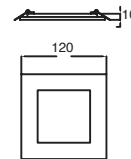

4W

4W
120-240V~ 50-60Hz
85*85mm

39151-0-WW | 150lm | 2700K
39151-0-CW | 170lm | 6500K

6W

6W
120-240V~ 50-60Hz
120*120mm

39152-0-WW | 320lm | 2700K
39152-0-CW | 350lm | 6500K

18W

18W
120-240V~ 50-60Hz
225*225mm

39154-0-WW | 1300lm | 2700K
39154-0-CW | 1350lm | 6500K
39154-0 | 1400lm | 4000K

12W

12W
120-240V~ 50-60Hz
170*170mm

39153-0-WW | 840lm | 2700K
39153-0-CW | 880lm | 6500K

36W

36W
120-240V~ 50-60Hz
385*385mm

39156-0 | 2800lm | 4000K

24W

24W
300*300mm

39155-0 | 1950lm | 4000K

Flat Square

Luminario LED para empotrar de techo
Blanco
Driver incluido
Material Aluminio
LED SMD
IP20