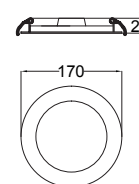

12W

18W

24W

19141-0

12W
1200lm 0.12A
100-277V~ 50-60Hz
Ø117*25mm

19142-0

18W
1800lm 0.18A
100-277V~ 50-60Hz
Ø229*25mm

19143-0

24W
2400lm 0.24A
100-277V~ 50-60Hz
Ø282*25mm

N

Commercial LED

Luminario LED para empotrar de techo redondo
Blanco
Driver incluido
Material Plástico
4000K
LED
IP20

NEUTRA