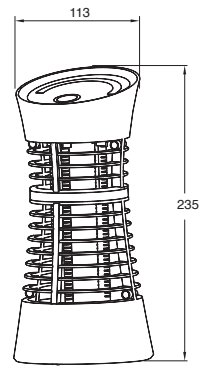

4W

Insectronic
UV

Tubo
Fluorescente
127V~ 60Hz
IP20

INS-004

4W 0.03A
113*235mm
Ventana de captura
de 360°
T5
Gancho de suspensión
y charola