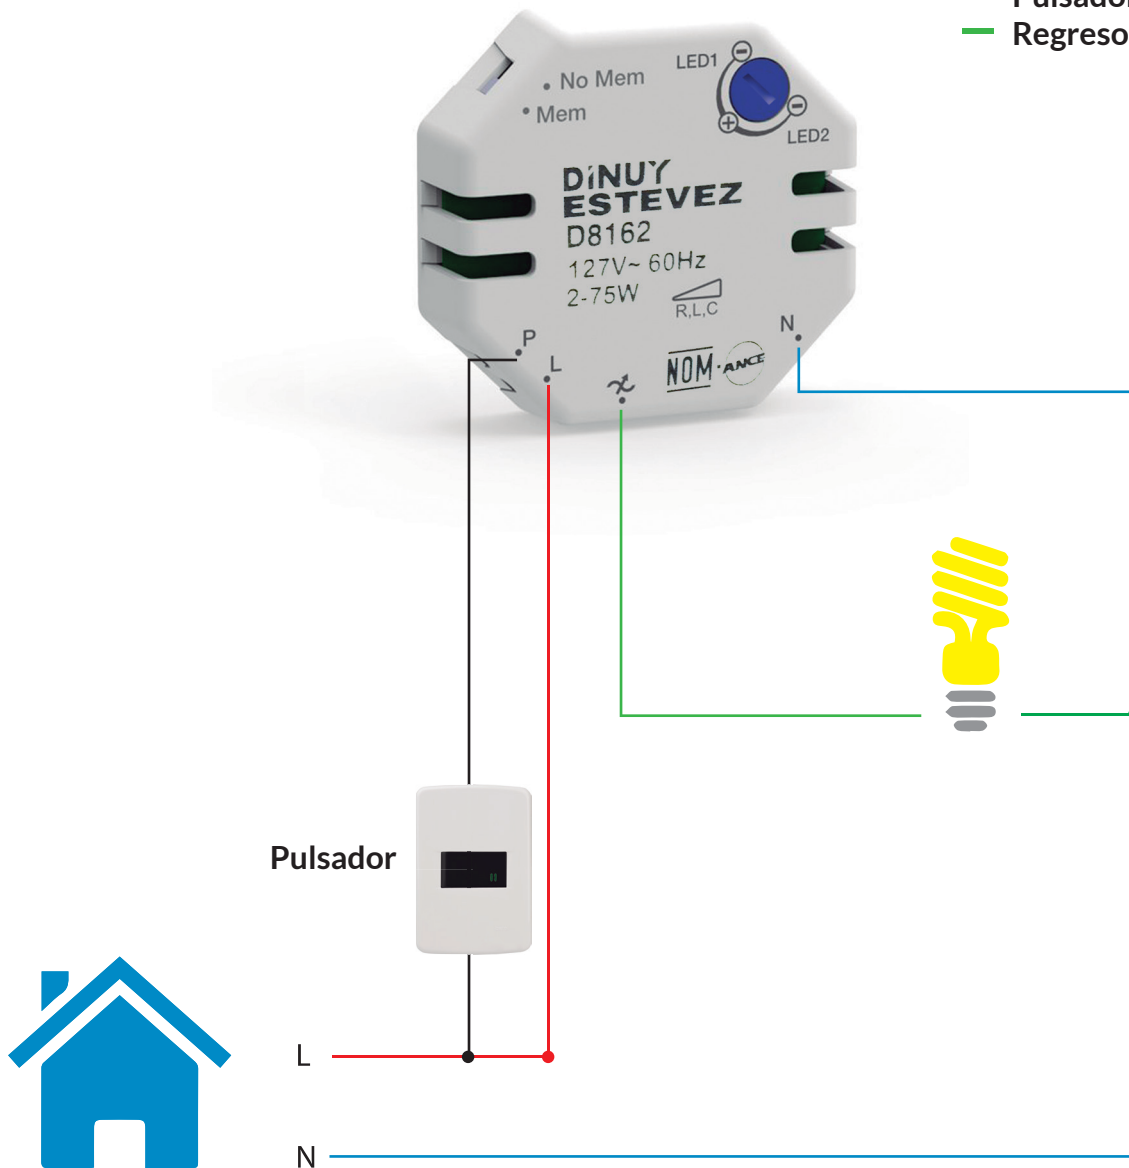

D8162

- Línea
- Neutro
- Pulsador
- Regreso