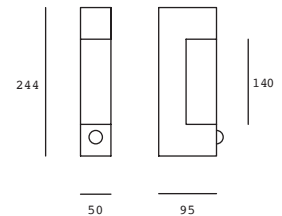

5.3W

ETX-0278-INO | **5.3W**
500lm 4000K
100-240V~ 50-60Hz
290*200*100mm

Litus

Luminario de sobreponer en muro
Acero / Ópalo
Material Acero Inoxidable
Driver Integrado
LED
IP44