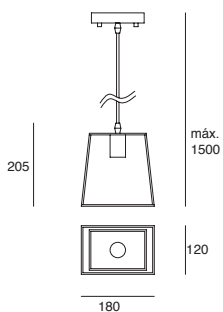

Boxy

EDE-0184-NEG

Luminario
suspendido
Negro
Altura regulable
hasta 1500 mm

Material Acero
E26
60W
127V~ 50-60Hz
180*120*1500mm
IP20
Ø115*135mm (lámpara)