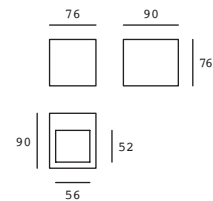

# Cuadro

**4.5W**

EDE-0424-BLA

Luminario de  
sobreponer en  
muro  
Blanco

Material Aluminio  
LED  
4.5W 300lm  
3000K  
100-240V~ 50-60Hz  
90\*76\*76mm

5W

9W