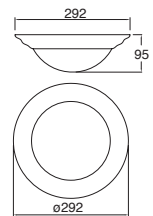

19430
19431

Luminario de
sobreponer en
techo
Blanco
Pewter

Material Cristal
E26
75W máx.
127V~ 60Hz
Ø292*95mm