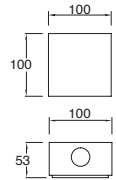

NEUTRA

4W

19213

Luminario de sobreponer en muro
Gris Oxford

Material Aluminio y Cristal
LED CREE 0.04A
100-240V~ 50-60Hz
4W 350lm 4000K
100*100*53mm
IP44