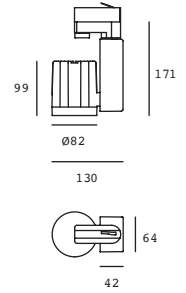

20W

35W

Onyx

Proyector para Riel
Orientable*
Blanco / Negro
Ángulo de rotación eje "x"
/ eje "y" 355°
Ángulo de apertura 24°
Material Aluminio
LED
IP20

ETC-0357-BLA
ETC-0357-NEG

Blanco
Negro

20W
2000lm 3000K
100-240V~ 50-60Hz
99*171*130*Ø82mm

ETC-0358-BLA
ETC-0358-NEG

Blanco
Negro

35W
4000lm 3000K
100-240V~ 50-60Hz
144*228*151*Ø100mm

*Nota: Compatible con carril trifásico marca LEDS-C4. No compatible con ETC-8000-BLA.