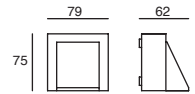

CÁLIDA

ETX-0395-NEG
ETX-0395-GRI

Luminario de
sobreponer en
muro
Fijo
Driver Integrado
Negro
Gris

2.1W

Material Aluminio y
cristal
LED COB
2.1W 180lm 3000K
100-240V~ 50-60Hz
79*62*75mm
IP54