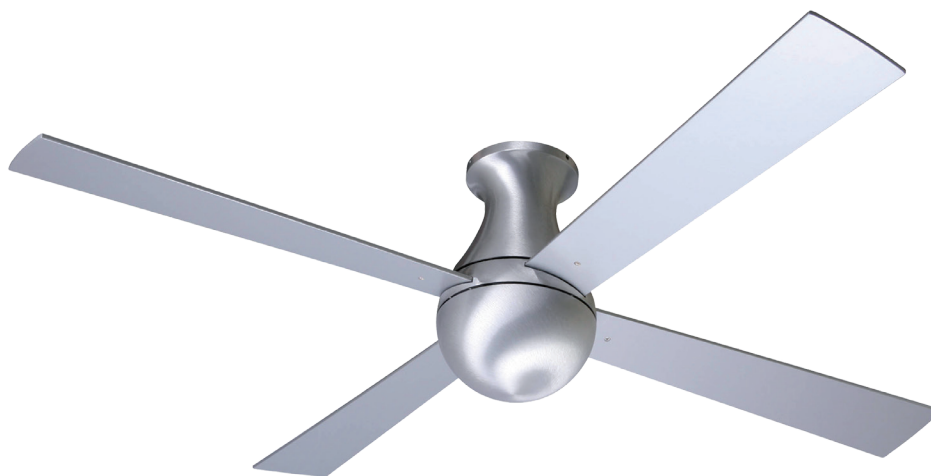

Adquiera el luminario por separado.
Código 650-BA (G9)/ 651-BA (CFL)/
652 (LED)

Adquiera el luminario por separado.
Código 650-GW (G9)/ 651-GW (CFL)/
652 (LED)

Ball Flush

Ventilador de Techo
Motor: 71W
52"

BAF-BA52ALNL-

Acabado Aluminio Cepillado
4 Aspas

BAF-GW52WHNL-

Acabado Blanco Lustroso
4 Aspas

Elija tipo de control

- 001 Control de pared de velocidad de ventilador
- 002 Control de pared de velocidad y luz de ventilador, 3 hilos
- 003 Control remoto de velocidad y luz de ventilador