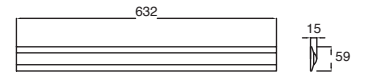

15W

36W

N
Base Light

Luminario Lineal de
Sobreponer Enlazable
Blanco
Material Policarbonato +
Hierro
4000K
IP20

NEUTRA

6918-0

15W 2'
1600lm
100-277V~ 50-60Hz
632*150*59mm

6936-0

36W 4'
4000lm
100-277V~ 50-60Hz
1250*150*59mm