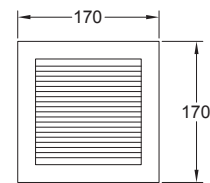

Serie KDK-EGSA
Ultra Silencioso

Código	Ducto	Montaje	Ruido	Dimensiones	Flujo de aire	Consumo
10EGSA	4"	Instalación en pared	36 dB	170*170 mm	85 m³ /hr (50CFM)	5.5W 120V~ 60Hz