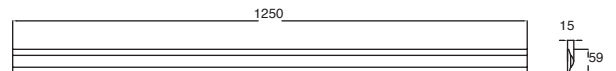

5710-0

**10W** 2'  
856lm  
120-277~ 50-60Hz  
634\*28\*44mm

5720-0

**20W** 4'  
1700lm  
120-277~ 50-60Hz  
1234\*28\*44mm

**15W**

**36W**

**N**  
**Base Light**

Luminario Lineal de  
Sobreponer Enlazable  
Blanco  
Material Policarbonato +  
Hierro  
4000K  
IP20