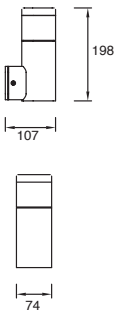

Arrow

CÁLIDA

ETX-0138-NEG

Luminario de sobreponer en muro Negro