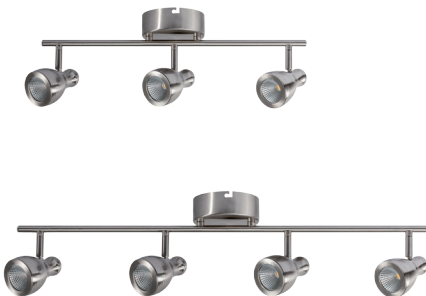

Molina

Proyector en Riel
Atenuable
Orientable
Níquel Satinado
Apertura 33°
Material Metal
LED COB

19552-3 3 cabezales
17W (3x5.6W)
3x400lm 3000K
120V~ 60Hz
485.9*115.1*161mm

19552-4 4 cabezales
22W (4x5.5W)
4x400lm 3000K
120V~ 60Hz
755.9*115.1*161mm