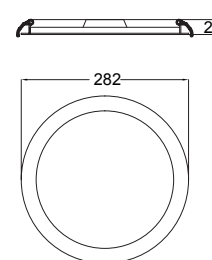

Downlight LED  
Fijo 5"  
Cristal confort  
visual  
Aluminio  
Ángulo de  
apertura 120°

Material Aluminio  
y acero  
LED SMD  
9W 865lm 3095K  
110-265V~ 60Hz  
Ø160\*90mm

12W

18W

24W

19141-0

**12W**  
1200lm 0.12A  
100-277V~ 50-60Hz  
Ø117\*25mm