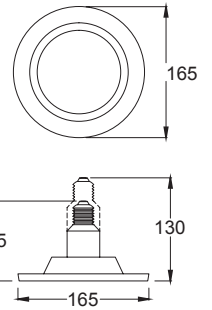

12W

Material Aluminio
LED SMD E26
12W 960lm 0.11A
110-220V~ 50-60Hz
Ø165mm

39205-0-WW
39205-0-CW

3000k
6000k

Material Aluminio
LED SMD E26
12W 960lm 0.11A
110-220V~ 50-60Hz
Ø165mm

39205-1-WW
39205-1-CW

3000k
6000k