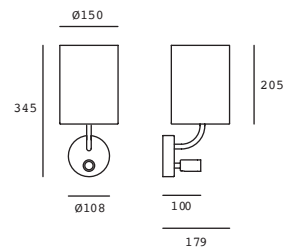

LED
READY

2.2W

EDE-0382-SAT

Luminario para
sobreponer en
muro con luz de
lectura

E26 40W máx.+
LED 2.2W 175lm
3000K
100-240V~ 50-60Hz
300*150*95mm

LED
READY