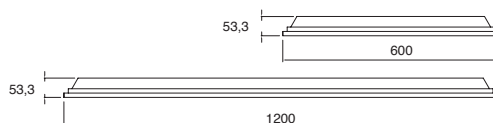

3x28W

	Gabinete louver de empotrar rectangular Lámparas incluidas Blanco	Material Aluminio 3xT5 28W 84W 1200*600*53.3mm
19588	Balastro electrónico	127V~ 60Hz
19588-HP	Balastro electrónico multivoltaje Philips®	120-277V~ 60Hz