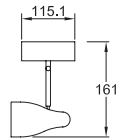

17W

22W

Molina

Proyector en Riel
Atenuable
Orientable
Níquel Satinado
Apertura 33°
Material Metal
LED COB

19552-3 3 cabezales
17W (3x5.6W)
3x400lm 3000K
120V~ 60Hz
485.9*115.1*161mm

19552-4 4 cabezales
22W (4x5.5W)
4x400lm 3000K
120V~ 60Hz
755.9*115.1*161mm