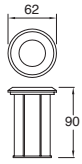

Spiral

1W

CÁLIDA

19202

Luminario de empotrar en suelo

Material Acero Inoxidable y Cristal templado
LED SMD
1W
110-240V~ 60Hz
70lm 3000K
Ø62*90mm
IP67

Spiral

3W

CÁLIDA

19204

Luminario de empotrar en suelo

Material Acero Inoxidable y Cristal templado
LED SMD
3W (3 x 1W)
110-240V~ 60Hz
210lm 3000K
Ø100*108mm
IP67

Ringo

3W

CÁLIDA NEUTRA

ETX-0123-INO
ETX-0128-INO

Luminario de empotrar en suelo
Caja de empotrar incluida
Acero Inoxidable

Material Acero Inoxidable AISI304
LED SMD
3W
100-240V~ 60Hz
Ø110*105mm
IP67
4000K 420lm
3000K 370lm

Block

CÁLIDA

4W

19205

Luminario de empotrar en suelo

Material Acero Inoxidable, Aluminio y Cristal templado
LED SMD
4W (4 x 1W)
110-240V~ 60Hz
280lm 3000K
130*130*130mm
IP67

Cross

4W

CÁLIDA

19206

Luminario de empotrar en suelo

Material Aluminio y Cristal templado
LED SMD
4W (72 x 0.05W)
110-240V~ 60Hz
140lm 3000K
Ø130*130mm
IP67

Ringo

CÁLIDA NEUTRA

9W

ETX-0355-INO
ETX-0356-INO

Luminario de empotrar en suelo
Negro

Material Acero inoxidable
LED SMD
9.1W (6 x 1.51) 1280lm
100-240V~ 50-60Hz
Ø180*109mm
IP67
3000K
4000K