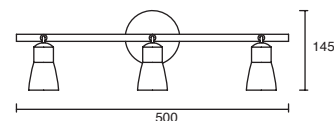

## Cone

Proyector para Riel  
Orientable  
Blanco Mate  
Ángulo de rotación eje "x" /  
eje "y" 355°  
Material Acero  
E26 PAR 30  
IP20

ETC-0316-BLA

60W máx.  
100-240V~ 50-60Hz  
148\*260\*Ø114mm

7W

14W