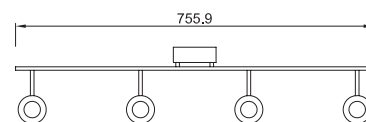

17W

22W

Villafranca

Proyector en Riel
Atenuable
Orientable
Níquel Satinado
Ángulo de
apertura 33°
Material Metal
LED COB

19551-3 3 cabezales
17W (3x5.6W)
3x400lm 3000K
120V~ 60Hz
485.9*115.1*161mm

19551-4 4 cabezales
22W (4x5.5W)
4x400lm 3000K
120V~ 60Hz
755.9*115.1*161mm