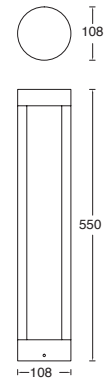

19229

Luminario tipo
Baliza
Negro

6W

Material Aluminio
LED COB
6W 200lm 3000K
100-240V~ 50-60Hz
Ø108*550mm
IP54