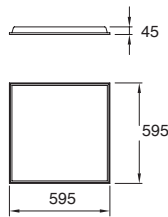

Cenit

* Flujo luminoso superior al de un gabinete fluorescente tradicional T5 3x14W.

NEUTRA

36W

19462-0

Luminario tipo Panel LED para plafón reticular Blanco
Ángulo de apertura 114°
Factor de potencia <0.9

Material Aluminio y Plástico
LED SMD
36W 3200lm 4000K
110-277V~ 50-60Hz
595*595mm
IP20