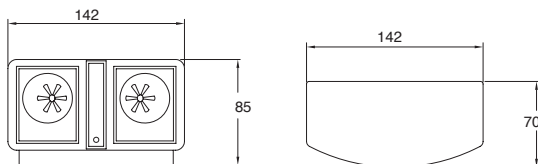

Repeltronic

INS-010

Repeltronic Residencial

Eliminador:
127V~ 60Hz (entrada)
9Vcd (salida)
142*85*70mm
Frecuencia:
30KHz - 610KHz
160dB
Cable: 900mm
Superficie de cobertura
16*16m