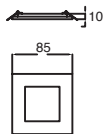

4W

4W
120-240V~ 50-60Hz
85*85mm

39151-0-WW | 150lm | 2700K
39151-0-CW | 170lm | 6500K

6W

6W
120-240V~ 50-60Hz
120*120mm

39152-0-WW | 320lm | 2700K
39152-0-CW | 350lm | 6500K

18W

18W
120-240V~ 50-60Hz
225*225mm

39154-0-WW | 1300lm | 2700K
39154-0-CW | 1350lm | 6500K
39154-0 | 1400lm | 4000K

12W

12W
120-240V~ 50-60Hz
170*170mm

39153-0-WW | 840lm | 2700K
39153-0-CW | 880lm | 6500K

36W

36W
120-240V~ 50-60Hz
385*385mm

39156-0 | 2800lm | 4000K

24W

24W
300*300mm

39155-0 | 1950lm | 4000K

Flat Square

Luminario LED para empotrar de techo
Blanco
Driver incluido
Material Aluminio
LED SMD
IP20