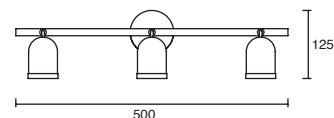

7W

14W

21W

EDE-0191-BLA	1 cabezal 1x7W máx. Ø50*54mm (lámpara) 127V~ 60Hz 80*86*125mm
EDE-0192-BLA	2 cabezales 14W (2x7W máx.) Ø50*54mm (lámpara) 127V~ 60Hz 300*105*125mm
EDE-0193-BLA	3 cabezales 21W (3x7W máx.) Ø50*54mm (lámpara) 127V~ 60Hz 500*105*125mm

Idea

Proyector en Riel
Orientable
Blanco
Material Acero
GU10-MR16 LED
*Lámpara no incluida
IP20