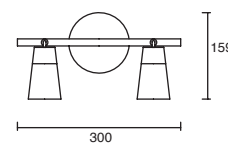

5W

10W

15W

Vitro

Proyector en Riel
Orientable
Lente con confort visual
Cromo y níquel satinado
Apertura 28°
Material Acero
LED COB

EDE-0194-CRO	1 cabezal 5W 700lm 3000K 100-240V~ 50-60Hz 90*88*126mm
EDE-0195-CRO	2 cabezales 10W (2x5W) 1400lm 3000K 100-240V~ 50-60Hz 300*113*159mm
EDE-0196-CRO	3 cabezales 15W (3x5W) 2100lm 3000K 100-240V~ 50-60Hz 500*113*159mm