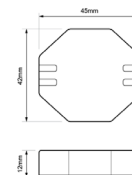

D8161

Módulo Dimmer Insertable para Lámparas Halógenas o incandescentes

Para lámparas tipo "R", "L" y "C". Lámparas directas: 127 V~ 60Hz (cargas "R" 200W máx), o lámparas halógenas con transformador 12V~ (carga "C" 200W máx. y carga "L" 125W máx.)
Control por pulsador