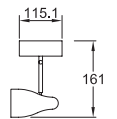

17W

22W

Molina

Proyector en Riel
Atenuable
Orientable
Níquel Satinado
Apertura 33°
Material Metal
LED COB

19552-3 3 cabezales
17W (3x5.6W)
3x400lm 3000K
120V~ 60Hz
485.9*115.1*161mm

19552-4 4 cabezales
22W (4x5.5W)
4x400lm 3000K
120V~ 60Hz
755.9*115.1*161mm