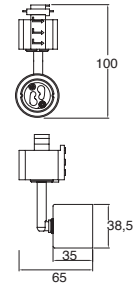

Spoty TR

ETC-1600-BLA

Proyector de techo
Orientable
Blanco

Material Acero
GU10-MR16
50W máx.
127V~ 60Hz
65*100mm