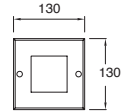

### Cross

**4W**

CÁLIDA

19206

Luminario de empotrar en suelo

Material Aluminio y Cristal templado  
LED SMD  
4W (72 x 0.05W)  
110-240V~ 60Hz  
140lm 3000K  
Ø130\*130mm  
IP67