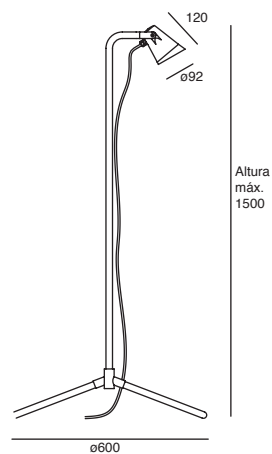

Picnic

Luminario de pie
Orientable
Negro
para exterior

ETX-0365-NEG

Aluminio y cristal
GU10 MR16
35W
127V~ 60Hz
Ø600*1500mm
IP65
Ø55*60mm (lámpara)