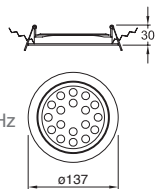

19136-0-WW
19136-0-CW

CÁLIDA

FRÍA

3W

Downlight Redondo Orientable 3" Driver integrado Blanco Ángulo de apertura 75°

Material Aluminio y Policarbonato LED SMD 2835 3W 240lm 110-277V~ 50-60Hz Ø92*30mm 3000K 6000K

CÁLIDA

FRÍA

9W

19137-0-WW
19137-0-CW

Downlight Redondo Orientable 5" Driver integrado Blanco Ángulo de apertura 120°

Material Aluminio y Policarbonato LED SMD 2835 9W 720lm 110-277V~ 50-60Hz Ø137*30mm 3000K 6000K