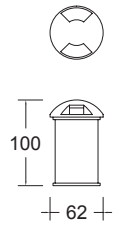

Kick

Luminario de empotrar en piso
Acero
Material acero inoxidable
y cristal templado
LED SMD
IP67

CALIDA

1W

19290
19291
19292
19293

1 ventana
2 ventanas
3 ventanas
4 ventanas

1W
0.009A
110-240V~ 50-60Hz
Ø62*100mm
2700K