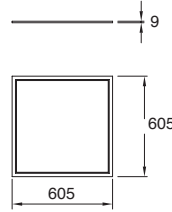

* Flujo luminoso es mayor al de un gabinete fluorescente tradicional T5 2x28W.

NEUTRA

36W

19461-0
19461-1

Luminario tipo Panel LED
Ángulo de apertura 120°
IP20
Blanco
Níquel
Driver Incluido

Material Aluminio
LED SMD 4014
36W 3200lm 4000K
100-277V~ 50-60Hz
0.9A
605*605mm
Incluye sirgas para suspender hasta 1m