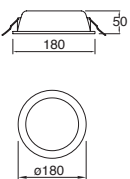

Swing

CÁLIDA

19156-0

Downlight Redondo Orientable 3" Driver integrado Blanco y Negro Ángulo de apertura 120°

Material Aluminio LED COB 5W 395lm 3000K 110-265V~ 60Hz Ø90*65mm IP20

5W

CÁLIDA

19157-0

Downlight Redondo Orientable 5" Driver integrado Blanco y Negro Ángulo de apertura 120°

Material Aluminio LED COB 10W 826lm 3000K 110-265V~ 60Hz Ø140*75mm IP20

10W

Hide

CÁLIDA NEUTRA

ETC-0175-BLA
ETC-0215-BLA

Downlight Redondo Fijo 4" Blanco Driver incluido 3000K 4000K

Material Aluminio LED SMD 6.5W 890lm 100-240V~ 50-60Hz Ø105*28mm IP44

6.5W

CÁLIDA NEUTRA

ETC-0176-BLA
ETC-0216-BLA

Downlight Redondo Fijo 4" Blanco Driver incluido 3000K 4000K

Material Aluminio LED SMD 9W 1150lm 100-240V~ 50-60Hz Ø105*28mm IP44

9W

Flush-LED

CÁLIDA

19453-0

Downlight Redondo Fijo 6" Para Plafón Driver integrado Blanco

Material Aluminio LED SMD 15W 1130lm 3000K 110-240V~ 60Hz Ø180*50mm

15W

CÁLIDA

19454-0

Downlight Redondo Fijo 8" Para Plafón Driver integrado Blanco

Material Aluminio LED SMD 25W 1980lm 3000K 110-240V~ 60Hz Ø220*55mm

25W