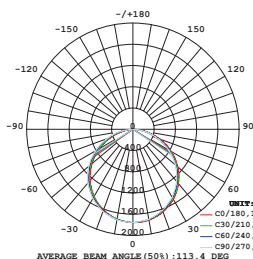

Panel LED

· Factor de Potencia 0.99
· Ángulo de Apertura 120°
· Flujo luminoso 3200lm

* Flujo luminoso es mayor al de un gabinete fluorescente tradicional T5 2x28W.

NEUTRA

36W

19461-0
19461-1

Luminario tipo Panel LED
Ángulo de apertura 120°
IP20
Blanco
Níquel
Driver Incluido

Material Aluminio
LED SMD 4014
36W 3200lm 4000K
100-277V~ 50-60Hz
0.9A
605*605mm
Incluye sirgas para suspender hasta 1m

NEUTRA

36W

19466-1

· Factor de Potencia 0.99
· Ángulo de Apertura 120°
· Flujo luminoso 3200lm

Luminario tipo Panel LED
Níquel
Ángulo de apertura 120°
IP20
Driver Incluido

Material Aluminio
LED SMD 4014
36W 0.9A
3200lm 4000K
100-277V~ 50-60Hz
305*1205mm

NEUTRA

50W

19465-1

* Flujo luminoso similar al de un gabinete fluorescente tradicional de T5 3x28W.

· Factor de Potencia 0.99
· Ángulo de Apertura 113.4°
· Flujo luminoso 5500lm

Luminario tipo Panel LED
Níquel
Ángulo de apertura 110°
IP20
Driver Incluido

Material Aluminio
LED SMD 2835
50W 5500lm 4000K
100-277V~ 50-60Hz
1.4A
605*1205mm
Incluye sirgas para suspender hasta 1m