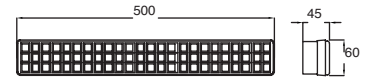

3.2W

6W

9W

N
Panic

Luminario de emergencia recargable
Material ABS

5130-0 (NEO)

Blanco

3.2W 32 LED
210lm encendido total
110lm encendido parcial
127V~ 60Hz
4h con 16 LED
2h con 32 LED
338*50*45mm

5160-0 (NEO)

Blanco

6W 60 LED
345lm encendido total
130lm encendido parcial
127V~ 60Hz
2.5h con 60 LED
7.5h con 20 LED
500*60*45mm

5190-0 (NEO)

Blanco y Negro

9W 90 LED
810lm encendido total
340lm encendido parcial
127V~ 60Hz
4.5h con 30 LED
1.8h con 90 LED
597*60*45mm