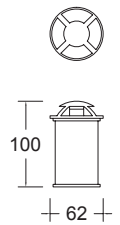

Kick

Luminario de empotrar en piso
Acero
Material acero inoxidable
y cristal templado
LED SMD
IP67

CALIDA

1W

19290
19291
19292
19293

1 ventana
2 ventanas
3 ventanas
4 ventanas

1W
0.009A
110-240V~ 50-60Hz
Ø62*100mm
2700K