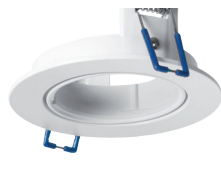

## Empotrados Techo

Luminarios fijos o dirigibles para iluminación general o acento. Opciones discretas ocultas dentro del plafón.

39101-0-PIR

ETC-1700-BLA  
ETC-0219-BLA

ETC-0422-BLA

ETC-0366-BLA

ETC-1900-BLA Marco fijo  
IP54  
Ø81\*35mm