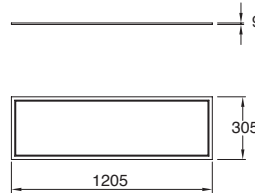

NEUTRA

36W

19466-1

· Factor de Potencia 0.99
· Ángulo de Apertura 120°
· Flujo luminoso 3200lm

Luminario tipo Panel LED
Níquel
Ángulo de apertura 120°
IP20
Driver Incluido

Material Aluminio
LED SMD 4014
36W 0.9A
3200lm 4000K
100-277V~ 50-60Hz
305*1205mm