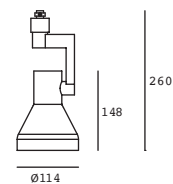

Cone

Proyector para Riel
Orientable
Blanco Mate
Ángulo de rotación eje "x" /
eje "y" 355°
Material Acero
E26 PAR 30
IP20

ETC-0316-BLA

60W máx.
100-240V~ 50-60Hz
148*260*Ø114mm