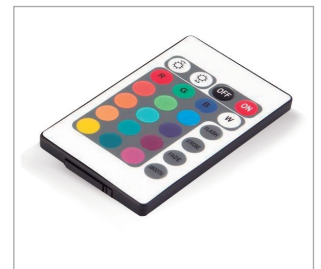

TV Strip

34205
Tira Flexible LED con
conector USB para TV
4 tiras 0.5m x 3.6W
Total 14.4W
15 LED por tira
Accesorios:
Conector USB
3 pines
Control remoto
RGB