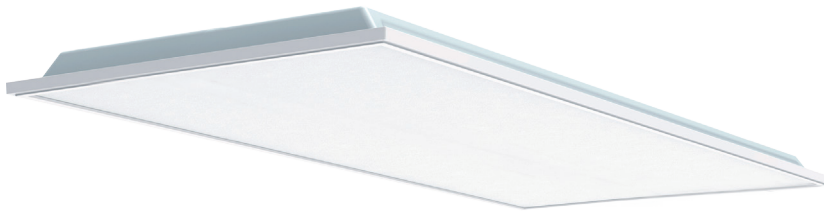

* Flujo luminoso superior al de un gabinete fluorescente tradicional T5 3x28W.

NEUTRA

50W

19463-0

Luminario tipo Panel LED para plafón reticular Blanco
Ángulo de apertura 114°
Factor de potencia 0.99

Material Aluminio y Plástico
LED SMD
50W 5500lm 0.5A 4000K
110-277V~ 50-60Hz
603*1212*46mm
IP20