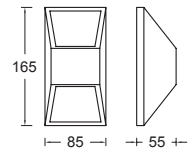

2W

6W

Symmetry

Luminario de sobreponer
en muro
Negro
Material Aluminio
IP54

19236
LED
2W 120lm 3000K
100-240V~ 50-60Hz
82* 164 *54.5mm

19237
LED
6W 360lm 3000K
100-240V~ 50-60Hz
160*160*63.5 mm