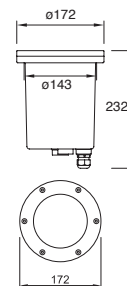

ETX-1200-NEG

Luminario de empotrar en suelo
Para superficies blandas que no
requieran caja de empotrar
Negro

Material
Tecnopolímero
E26-PAR38
60W máx.
ø122*140mm
(lámpara)
127V~ 60Hz
Ø172*232mm
IP67