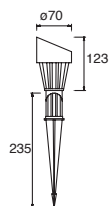

Minimal Green