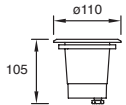

3W

CÁLIDA NEUTRA

ETX-0123-INO
ETX-0128-INO

Luminario de empotrar en suelo
Caja de empotrar incluida
Acero Inoxidable

Material Acero Inoxidable AISI304
LED SMD
3W
100-240V~ 60Hz
Ø110*105mm
IP67
4000K 420lm
3000K 370lm