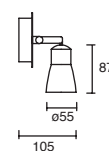

## Cone

Proyector para Riel  
Orientable  
Blanco Mate  
Ángulo de rotación eje "x" /  
eje "y" 355°  
Material Acero  
E26 PAR 30  
IP20

ETC-0316-BLA

60W máx.  
100-240V~ 50-60Hz  
148\*260\*Ø114mm

7W

14W