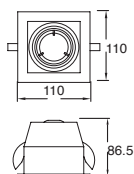

ETC-1400-GRI
ETC-1400-BLA

Downlight cuadrado
Orientable 4x4"
sin cristal
no incluye
transformador ni
lámpara
Gris
Blanco

Material Acero
50W máx.
GU10/ G53-AR111
110*110*86.5mm

ETC-1401-GRI
ETC-1401-BLA

Downlight cuadrado
Orientable 4x8"
sin cristal
no incluye
transformador ni
lámpara
Gris
Blanco

Material Acero
100W (2x50W
máx.)
2xGU5.3-MR16
GU10
205*110*86.5mm