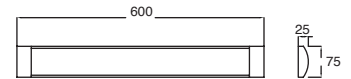

NEUTRA

18W

6718-0

Luminario Lineal de Sobreponer
Material Aluminio + Plástico
IP20

18W
100-130V~ 60Hz
1300lm
600x75x25mm