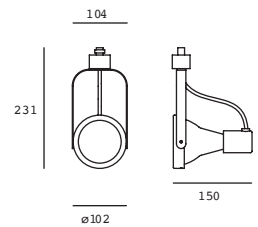

Kio

Proyector para Riel
Orientable
Blanco Mate
Ángulo de rotación eje "x"
355° / eje "y" 180°
Material Aluminio
E26 PAR30
IP20

ETC-0360-BLA

75W máx.
100-240V~ 50-60Hz
231*104*150*Ø102mm