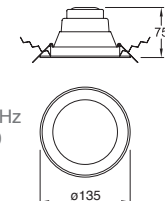

19114-0-WW
19114-0-CW

Downlight Redondo 3"
Driver integrado Blanco
Ángulo de apertura 75°

Material Aluminio y Policarbonato
LED COB
3W 180lm
110-277V~ 50-60Hz
Ø90*58mm IP20
3000K
6000K

19115-0-WW
19115-0-CW

Downlight Redondo 5"
Driver integrado Blanco
Ángulo de apertura 115°

Material Aluminio y Policarbonato
LED COB
9W 540lm
110-277V~ 50-60Hz
Ø135*75mm IP20
3000K
6000K