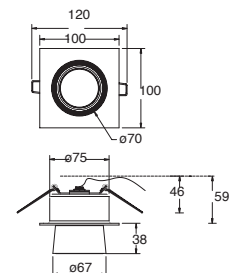

## Zoe

19188-2  
19188-0

Semi-empotrado  
telescopico  
Fijo 3"  
sin cristal  
Negro  
Blanco

Material Aluminio  
GU5.3-MR16  
100\*100\*97mm  
Incluye aro verde y  
aro blanco