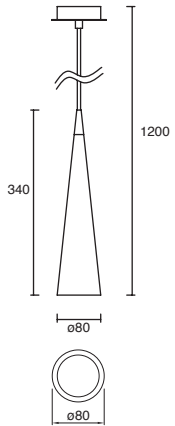

Vira

EDE-0180-BLA
EDE-0180-NEG

Luminario
colgante
Altura regulable
hasta 1200mm

Blanco
Negro

Material Acero
GU10-MR16
1x7W máx.
ø50*58mm (lámpara)
127V~ 60Hz
ø80*340mm