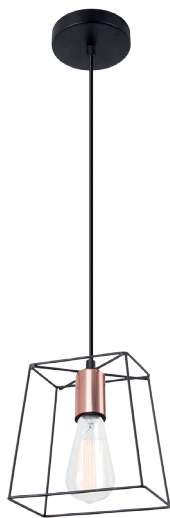

Boxy

EDE-0184-NEG

Luminario
suspendido
Negro
Altura regulable
hasta 1500 mm

Material Acero
E26
60W
127V~ 50-60Hz
180*120*1500mm
IP20
Ø115*135mm (lámpara)