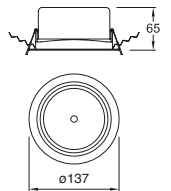

19134-0

CÁLIDA

5W

Downlight Redondo Orientable 3" Driver integrado Blanco Ángulo de apertura 75°

Material Aluminio y Policarbonato LED COB 5W 400lm 3000K 110-277V~ 60Hz Ø92*43mm IP20

CÁLIDA

18W

19135-0

Downlight Redondo Orientable 5" Driver integrado Blanco Ángulo de apertura 75°

Material Aluminio y Policarbonato LED COB 18W 1440lm 3000K 110-277V~ 60Hz Ø137*65mm IP20