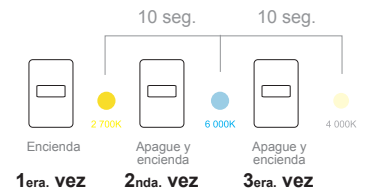

Función de cambio de temperatura de color.

N
Flat CNW

Luminario LED para empotrar de techo
Redondo
Driver incluido
Material Aluminio
LED SMD

39102-0-CNW

2700K
4000K
6000K

6W
400lm 0.05A
120-240V~ 50-60Hz
Ø122mm