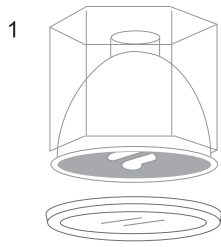

12W

Material Aluminio
LED SMD E26
12W 960lm 0.11A
110-220V~ 50-60Hz
Ø165mm

39205-0-WW
39205-0-CW

3000k
6000k

Material Aluminio
LED SMD E26
12W 960lm 0.11A
110-220V~ 50-60Hz
Ø165mm

39205-1-WW
39205-1-CW

3000k
6000k