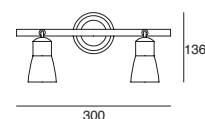

7W

14W

21W

Safrán

Proyector en Riel
Orientable
Chocolate
Material Acero
GU10 MR16 LED
IP20
*Lámpara no incluida

EDE-0225-MAR	1 cabezal 1x7W máx. Ø50*54mm (lámpara) 127V~ 60Hz 100*86*145mm
EDE-0226-MAR	2 cabezales 14W (2x7W máx.) Ø50*54mm (lámpara) 127V~ 60Hz 300*105*145mm
EDE-0227-MAR	3 cabezales 21W (3x7W máx.) Ø50*54mm (lámpara) 127V~ 60Hz 500*105*145mm