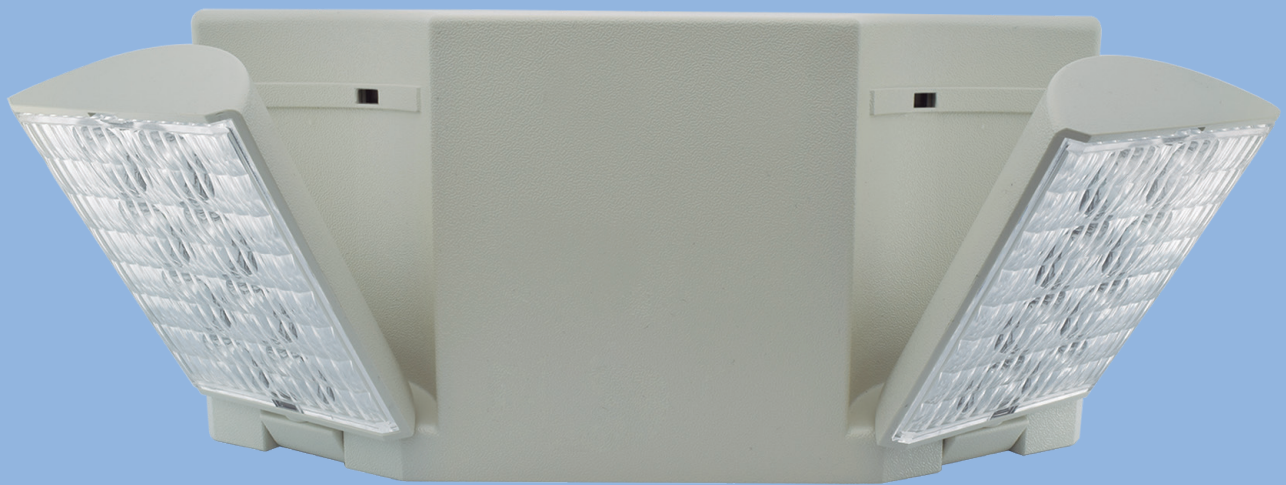

Emergency

Luces de Emergencia

Luminarios para sobreponer en techo o muro con baterías recargables para acción continua durante un corte eléctrico.

5116-0