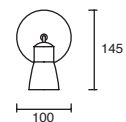

## Cone

Proyector para Riel  
Orientable  
Blanco Mate  
Ángulo de rotación eje "x" /  
eje "y" 355°  
Material Acero  
E26 PAR 30  
IP20

ETC-0316-BLA

60W máx.  
100-240V~ 50-60Hz  
148\*260\*Ø114mm

7W

14W