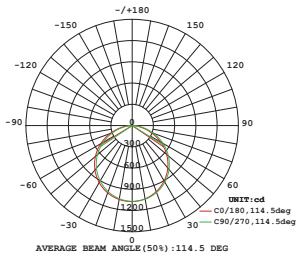

Cenit

* Flujo luminoso superior al de un gabinete fluorescente tradicional T5 3x14W.

NEUTRA

36W

19462-0

Luminario tipo Panel LED para plafón reticular Blanco
Ángulo de apertura 114°
Factor de potencia <0.9

Material Aluminio y Plástico
LED SMD
36W 3200lm 4000K
110-277V~ 50-60Hz
595*595mm
IP20