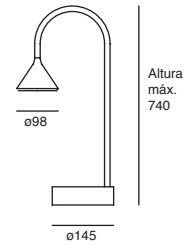

5W

Ding

Luminario portátil
Orientable
Driver Integrado
Material Aluminio y poli-carbonato
LED SMD
IP20

EDE-0271-BLA
EDE-0271-NEG

Mesa
Blanco
Negro

4.8W 520lm 3000K
100-240V~ 50-60Hz
239*145*740mm
Rotación de 360°
Cargador USB de
1000 mA integrado

EDE-0272-BLA
EDE-0272-NEG

Pie
Blanco
Negro

4.8W 520lm 3000K
100-240V~ 50-60Hz
491*220*1655mm
Rotación de 360°