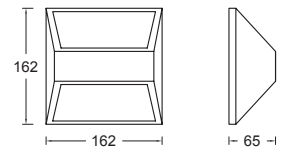

6W

Symmetry

Luminario de sobreponer
en muro
Negro
Material Aluminio
IP54

19236
LED
2W 120lm 3000K
100-240V~ 50-60Hz
82* 164 *54.5mm

19237
LED
6W 360lm 3000K
100-240V~ 50-60Hz
160*160*63.5 mm