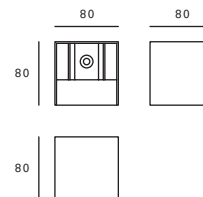

CÁLIDA

ETX-0432-BLA
ETX-0432-ANT

Luminario de
sobreponer en
muro
Driver integrado
Blanco
Gris Urbano

5.2W

Material Aluminio
LED
5.2W
575lm 3000K
100-240V~ 50-60Hz
80*80mm
IP54