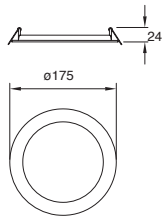

4W

4W 200lm
85-265V~ 50-60Hz
Ø85*24mm

39101-0-WW	Blanco	2700K
39101-1-WW	Níquel	
39101-0-NW	Blanco	4000K
39101-1-NW	Níquel	
39101-0-CW	Blanco	6500K
39101-1-CW	Níquel	

6W

6W 400lm
85-265V~ 50-60Hz
Ø120*24mm

39102-0-WW	Blanco	2700K
39102-1-WW	Níquel	
39102-0-NW	Blanco	4000K
39102-1-NW	Níquel	
39102-0-CW	Blanco	6500K
39102-1-CW	Níquel	

12W

12W 800lm
85-265V~ 50-60Hz
Ø175*24mm

39103-0-WW	Blanco	2700K
39103-1-WW	Níquel	
39103-0-NW	Blanco	4000K
39103-1-NW	Níquel	
39103-0-CW	Blanco	6500K
39103-1-CW	Níquel	

18W

18W 1200lm
85-265V~ 50-60Hz
Ø225*24mm

39104-0-WW	Blanco	2700K
39104-1-WW	Níquel	
39104-0-NW	Blanco	4000K
39104-1-NW	Níquel	
39104-0-CW	Blanco	6500K
39104-1-CW	Níquel	

Flat

Luminario LED para empotrar de techo
Redondo
Driver incluido
Material Aluminio
LED SMD