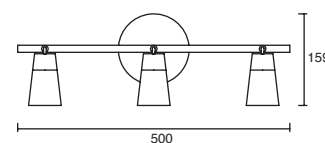

19552-3 3 cabezales  
17W (3x5.6W)  
3x400lm 3000K  
120V~ 60Hz  
485.9\*115.1\*161mm

19552-4 4 cabezales  
22W (4x5.5W)  
4x400lm 3000K  
120V~ 60Hz  
755.9\*115.1\*161mm

**5W**

**10W**

**15W**

**Vitro**

Proyector en Riel  
Orientable  
Lente con confort visual  
Cromo y níquel satinado  
Apertura 28°  
Material Acero  
LED COB