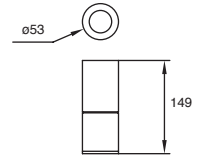

## Esla

19430  
19431

Luminario de  
sobreponer en  
techo  
Blanco  
Pewter

Material Cristal  
E26  
75W máx.  
127V~ 60Hz  
Ø292\*95mm

**5.8W**

**12.6W**