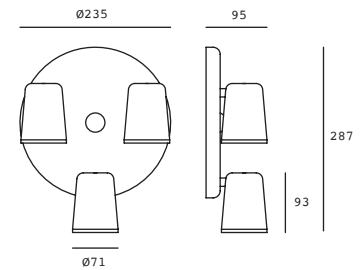

14.1W

Projector

Arbotante / Cánope
Orientable
Cobre / Blanco Mate
Policarbonato / Acero
LED
3000K
x 355°
y 90°

EDE-0436-BLA
4.7W
810lm 3000K
100-240V~ 50-60Hz
100*98*71mm

EDE-0437-BLA
9.4W
1620lm 3000K
100-240V~ 50-60Hz
103*365*98mm

EDE-0438-BLA
14.4W
1620lm 2430K
100-240V~ 50-60Hz
287*Ø235*95mm