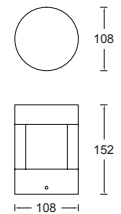

CÁLIDA

19227

Luminario de sobreponer en muro
Difusor de Cristal
Driver integrado

Material Aluminio
LED COB
6W 200lm 3000K
100-240V~ 50-60Hz
Ø108*152mm
IP54

6W