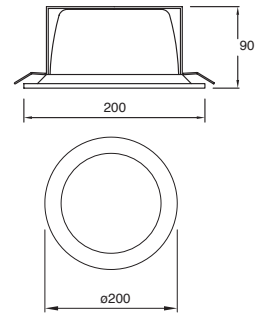

### Easy-4

Ahorrador incluido

19444-0

Downlight redondo Fijo 8" con cristal para plafón Blanco

**2x26W**

Material Aluminio E26 2x26W 127V~ 60Hz Ø227\*125mm Base transversal Lámparas incluidas