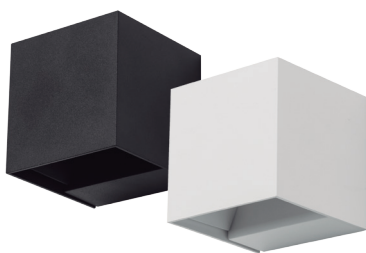

Rex

CÁLIDA

ETX-0432-BLA
ETX-0432-ANT

Luminario de
sobreponer en
muro
Driver integrado
Blanco
Gris Urbano

5.2W

Material Aluminio
LED
5.2W
575lm 3000K
100-240V~ 50-60Hz
80*80mm
IP54