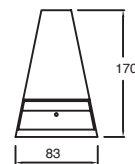

CÁLIDA

19215

Luminario
de sobreponer en
muro
Driver integrado
Negro

2W

Material Aluminio y Cristal
LED Philips®
2W (2 x 1W) 0.02A
120lm 3000K
100-240V~ 60Hz
170*83*46mm
IP54
Apertura 80°