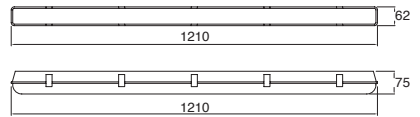

Parking

Gabinete Estanca
fluorescente
Balastro electrónico
Blanco
Material ABS y PC
IP65
4100K
*lámparas incluidas

19560
19560-HP

127V~ 60Hz
1210*62*75mm

1xT5 28W
1xT5 54W

19561
19561-HP

127V~ 60Hz
1210*110*75mm

2xT5 28W
2xT5 54W