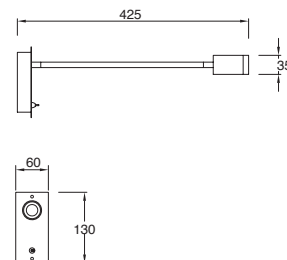

## Reading

CÁLIDA

19559

Luminario de lectura  
Orientable  
Níquel Satinado

5W

Material Metal  
LED SMD  
5W 280lm 3000K  
100-240V~ 50-60Hz  
425\*60\*130mm