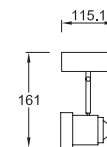

17W

22W

Villafranca

Proyector en Riel
Atenuable
Orientable
Níquel Satinado
Ángulo de
apertura 33°
Material Metal
LED COB

19551-3 3 cabezales
17W (3x5.6W)
3x400lm 3000K
120V~ 60Hz
485.9*115.1*161mm

19551-4 4 cabezales
22W (4x5.5W)
4x400lm 3000K
120V~ 60Hz
755.9*115.1*161mm