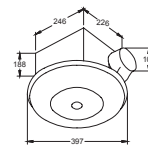

Millenium Extractor con Luz y Luz Piloto

Código	Ducto	Montaje	Ruido	Dimensiones	Flujo de aire	Consumo	Accesorios
90067	4"	Instalación en plafón	58 dB	246*226*187 mm	187 m³ /h (110 CFM)	36W (motor) 127V~60Hz	Lámparas: 1 x 30W CFL

Extractor de aire / Níquel cepillado, Metal liso / 5 años de garantía / Luz de noche no incluida (1 x 7W C7).

Saturn Extractor con Luz