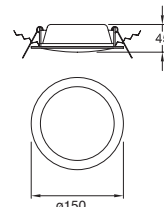

Slim

19158-0-WW
19158-0-CW

Downlight
Redondo 5"
Driver integrado
Blanco
Ángulo de
apertura 90°

12W

Material Aluminio
LED SMD
12W 969lm
110-277V~ 50-60Hz
Ø150*45mm
IP20

3000K
6000K

Súper

19185-0-WW
19185-0-CW

Downlight
Redondo 6"
Atenuable
Driver integrado
Blanco

12.5W

Material Polipropileno
LED SMD2835
12.5W 950lm
127V~ 60Hz
Ø150*59mm
IP20

3000K
6500K

Disk

39140-0-WW
39140-0-CW

Semiempotrado
Redondo 6"
Driver integrado
Blanco
Ángulo de
apertura 90°

11W

Material Polipropileno
LED SMD2835
11W 800lm
127V~ 60Hz
Ø195*59mm

3000K
6500K