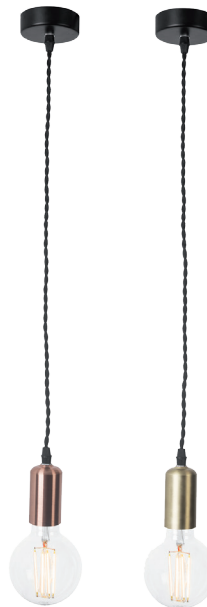

Dixie

EDE-0267-ORO
EDE-0267-COR

Luminario
suspendido
Altura regulable
hasta 2000mm
Oro
Cobre

Material Aluminio
E26 60W
127V~ 50-60Hz
Ø42*2000mm
IP20