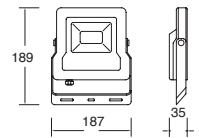

50W

Flood Neo

Luminario proyector
Resistente al agua a presión
Negro
Driver Integrado
Ángulo de apertura 120°
Material Aluminio
LED SMD
IP65

A-381-WW
A-381-CW

10W 800lm
100-240V~ 50-60Hz
87*91*24mm
2700K
6500K

A-383-WW
A-383-CW

30W 2400lm
100-240V~ 50-60Hz
153*162*30mm
2700K
6500K

A-385-WW
A-385-CW

50W 4000lm
100-240V~ 50-60Hz
187*189*35mm
2700K
6500K