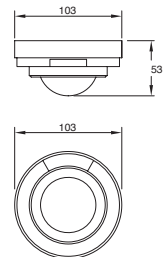

A-703

*Sensor PIR de Techo

Ángulo de detección: 360°
Rango de detección: 6 m de diámetro y 2.5 m altura
Operación ajustable día y noche
IP44
2,000W
Incandescente / Halógena
500W
Fluorescente
120V~ 60Hz
Ø103*53 mm