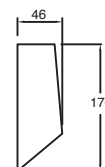

CÁLIDA

19215

Luminario
de sobreponer en
muro
Driver integrado
Negro

2W

Material Aluminio y Cristal
LED Philips®
2W (2 x 1W) 0.02A
120lm 3000K
100-240V~ 60Hz
170*83*46mm
IP54
Apertura 80°