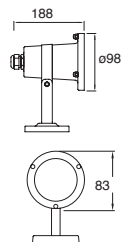

## Periscope

NEUTRA

5W

19201

Luminario de sobreponer  
Driver y lámpara integrados

Material Acero Inoxidable  
4.74 W 480lm 4000K  
127V~60Hz  
Ø98\*83\*188mm  
IP67