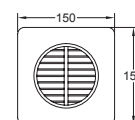

## Serie 1100-M con Sensor de Movimiento

Código	Ducto	Montaje	Ruido	Dimensiones	Flujo de aire	Consumo	Accesorios
1104-M (eco)	4"	Instalación en muro y ventana	41 dB	150*150mm	68 m <sup>3</sup> /hr (40 CFM)	15W 127V~ 60Hz	Cable, clavija y contra Sensor de movimiento