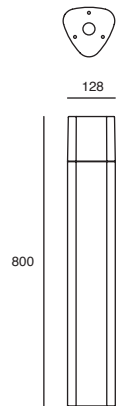

Mandela

Luminario tipo Baliza
Gris Urbano / Ópalo
Material Aluminio y
Policarbonato
IP44
E26

ETX-0086-ANT

23W máx.
100-240V~ 50-60Hz
500*128mm

ETX-0087-ANT

23W máx.
100-240V~ 50-60Hz
800*128mm