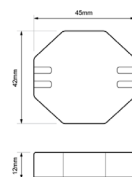

D8162

Módulo Dimmer Insertable para Lámpara LED

Para lámparas LED tipo: "R", "L" y "C". Pueden ser lámparas directas 127V~ 60Hz (2-75W máx.) o lámparas LED con transformador 12V~ (máx. 3 transformadores y 1 lámpara por transformador)
Control por pulsador

D8163

Módulo Dimmer Insertable para Tiras LED Monocolor y Fuente de Alimentación Remota

Para tiras de LED de 12A 4Vcc (8A máx.)
Control por pulsador