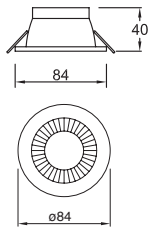

19106-0  
Downlight redondo  
Fijo 3"  
sin cristal  
Blanco

Material Aluminio  
Doble portalámpara  
GU5.3/GU10-MR16  
Ø84\*40mm

**Mini Evolution**

19109-0  
Downlight cuadrado  
Fijo 3"  
sin cristal  
Blanco