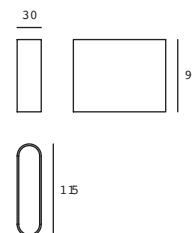

CÁLIDA

ETX-0433-BLA
ETX-0433-ANT

Luminario de
sobreponer en
muro
Driver integrado
Blanco
Gris Urbano

3.9W

Material Aluminio
LED
3.9W
320lm 3000K
100-240V~ 50-60Hz
115*30*90mm
IP54