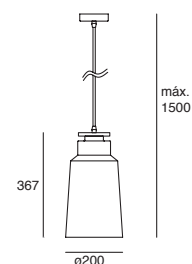

Nube

Luminario
suspendido
Blanco y madera clara
Material Acero y madera
E26 60W

EDE-0235-AZP	Azul y madera clara Altura regulable hasta 1500mm	127V~ 50-60Hz Ø200*1500mm IP20 Ø150mm (lámpara)
EDE-0234-RTJ	Rojo y madera clara Altura regulable hasta 1500mm	127V~ 50-60Hz Ø410*1500mm IP20 110mm (largo lámpara máx.)
EDE-0233-BLA	Blanco y madera clara Altura regulable hasta 1600mm	127V~ 50-60Hz Ø300*1600mm IP20 200mm (largo lámpara máx.)