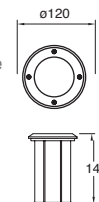

## Spiral

NEUTRA

19208

Luminario de empotrar en suelo  
lámpara LED incluida

Material Acero Inoxidable  
y Cristal templado  
GU10-MR16  
5W  
110-240V~ 60Hz  
380lm 4000K  
Ø120\*140mm  
IP67

5W