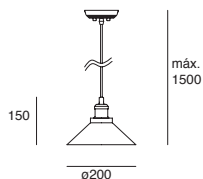

LED
READY

Delay

EDE-0186-NEG

Luminario
suspendido
Negro
Altura regulable
hasta 1500mm

Material Zamak
E26 A19
60W
127V~ 50-60Hz
Ø200*1500mm
IP20