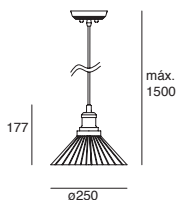

## Snooker

EDE-0185-NEG

Luminario  
suspendido  
Negro  
Altura regulable  
hasta 1500mm

Zamak y Cristal  
E26 A19 60W  
127V~ 50-60Hz  
Ø250\*1500mm  
IP20