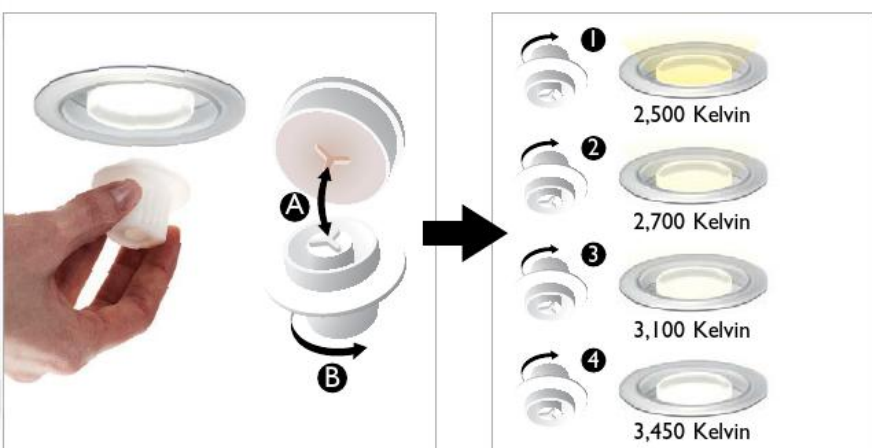

58.17cm Ancho x 5.08cm Alto

- Tecnología LED
- 22.5W
- Atenuable
- 1,050 lúmenes
- 120V

252643

Altena - Luminario colgante Plata y cristal claro

116.84cm Ancho x 5.84cm Alto x 299.72cm Largo

- Tecnología LED
- 30W
- Atenuable
- 1,400 lúmenes
- 120V