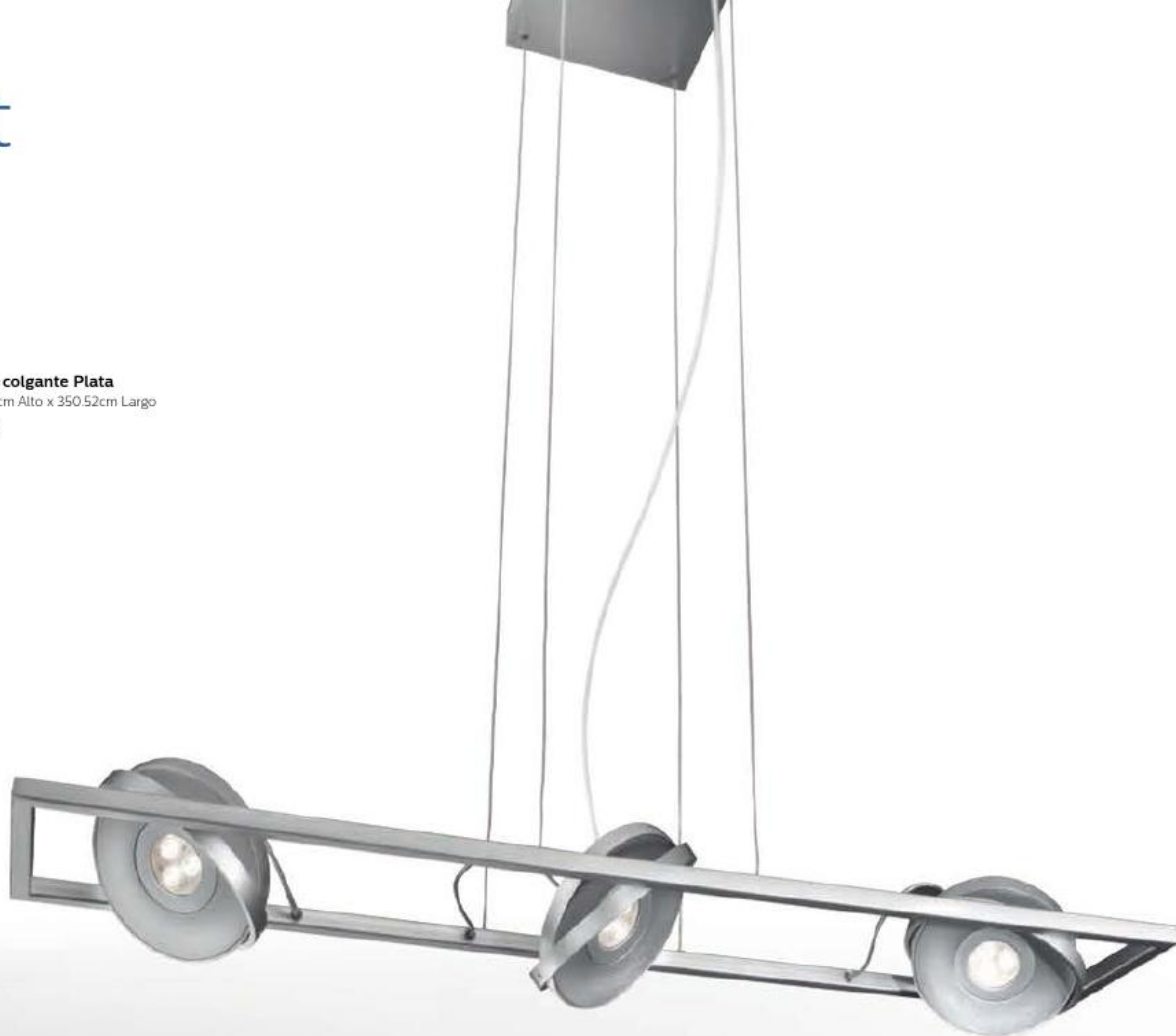

- Tecnología LED
- 22.5W
- Atenuable
- 1,050 lúmenes
- 120V

Incluye accesorio para ajustar temperatura de color.

Vidro

252163

**Vidro - Luminario de techo Plata
y cristal claro**

40.13cm Ancho x 4.32cm Alto

Incluye accesorio para ajustar temperatura de color.
Sólo luminario colgante.

Orbit

252296

Orbit - Luminario colgante Plata

74.68cm Ancho x 1.27cm Alto x 350.52cm Largo

- Tecnología LED
- 22.5W
- Atenuable
- 1,050 lúmenes
- 120V

252528

Orbit - Luminario de techo o pared Plata

60.96cm Largo x 12.7cm Alto

- Tecnología LED
- 30W
- Atenuable
- 1,400 lúmenes
- 120V

252510

Orbit - Luminario de techo o pared Plata

33.02cm Ancho x 12.7cm Alto

- Tecnología LED
- 15W
- Atenuable
- 700 lúmenes
- 120V

252502

Orbit - Luminario de techo o pared Plata

16.26cm Largo x 11.94cm Alto

- Tecnología LED
- 7.5W
- Atenuable
- 350 lúmenes
- 120V

Sail

263319

Sail - Luminario de pared Plata