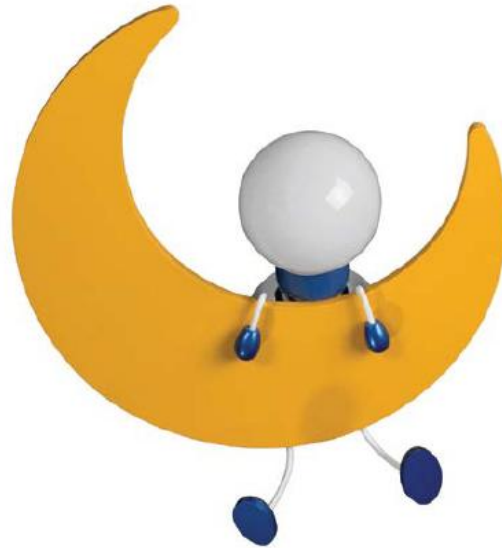

185561

**Lunardo - Luminario de techo
(incluye lámpara)**

32.00cm Ancho x 34.80cm Alto

- Fluorescente
- 16W
- On/Off
- 900 lúmenes
- 120V