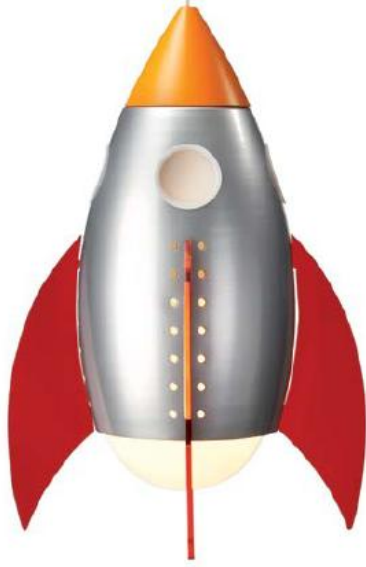

- Potencia Máxima 100W
- Base E26/E27
- 120V

Kids Room

Ambientes divertidos
llenos de luz y color

Zoo

185678

Zoo - Luminario de techo
(incluye lámpara)

70.61cm Ancho x 33.02cm Alto

- Fluorescente
- 16W
- On/Off
- 900 lúmenes
- 120V

Rocky

185512

**Rocky - Luminario colgante
(incluye lámpara)**

26.67cm Ancho x 37.59cm Alto x 530.86cm Largo

- Fluorescente
- 23W
- On/Off
- 1,560 lúmenes
- 120V

Buzz

185439

**Buzz - Luminario de techo
(incluye lámpara)**