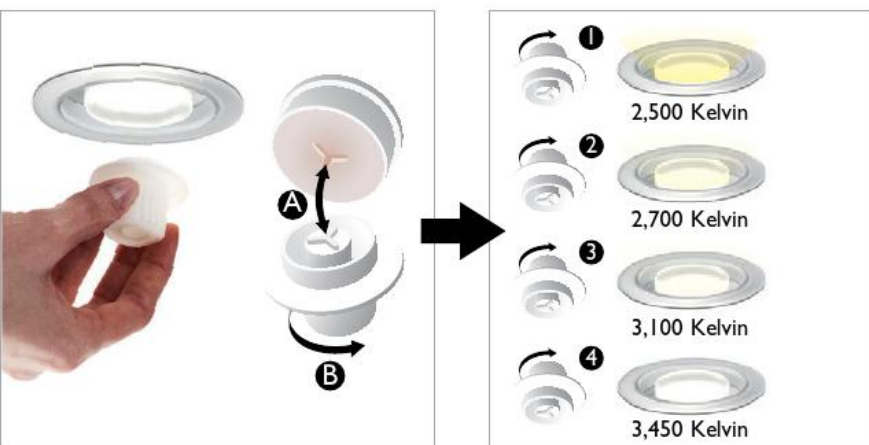

263921

Dolinea - Luminario colgante Blanco

129.79cm Ancho x 9.14cm Alto x 299.72cm Largo

- Tecnología LED
- 30W
- Atenuable
- 1,400 lúmenes
- 120V

252247

Cinta - Luminario colgante Planta Circular
50.04cm Ancho x 2.54cm Alto x 350.52cm Largo

- Tecnología LED
- 22.5W
- Atenuable
- 1,050 lúmenes
- 120V

Incluye accesorio para ajustar temperatura de color.

Vidro

252163

**Vidro - Luminario de techo Plata
y cristal claro**

40.13cm Ancho x 4.32cm Alto