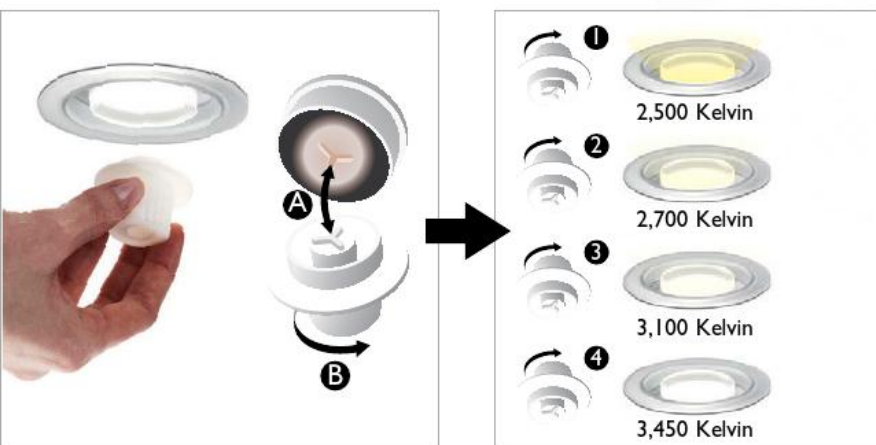

- Tecnología LED
- 22.5W
- Atenuable
- 1,050 lúmenes
- 120V

Incluye accesorio para ajustar temperatura de color.

Vidro

252163

**Vidro - Luminario de techo Plata
y cristal claro**

40.13cm Ancho x 4.32cm Alto

- Tecnología LED
- 22.5W
- Atenuable
- 1.050 lúmenes
- 120V

263970

Vidro - Luminario colgante Plata y cristal claro

89.92cm Ancho x 2.54cm Alto x 350.52cm Largo

- Tecnología LED
- 22.5W
- Atenuable
- 1,050 lúmenes
- 120V

263988

Vidro - Luminario colgante Plata y cristal claro

50.04cm Ancho x 2.54cm Alto x 350.52cm Largo

- Tecnología LED
- 22.5W
- Atenuable
- 1,050 lúmenes
- 120V

Incluye accesorio para ajustar temperatura de color.