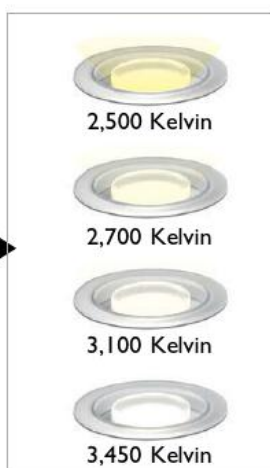

270066

Clario - Luminario colgante cristal ambar
13.97cm Ancho x 8.38cm Alto x 330.20cm Largo

- Tecnología LED
- 7.5W
- Atenuable
- 350 lúmenes
- 120V